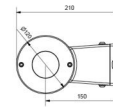

Materialien und Ausführung

Gehäuse: Aluminium
Werkstoff der Abdeckung: Gehärtetes Glas

Montage/Anschluss

Montage: Innen / Außen
Anschluss: Anschlussklemme

Größe

Breite (mm) W: 120
Höhe (mm) H: 296
Tiefe (T): 210
Gewicht (kg) brutto/netto: 3.3 / 2.9

Verpackung

Verpackungsmaße (mm): 327 x 225 x 135

cd/kdm
— C0/C180
— C90/C270

7 0 2 1 9 8 6 1 1 7 9 5 0