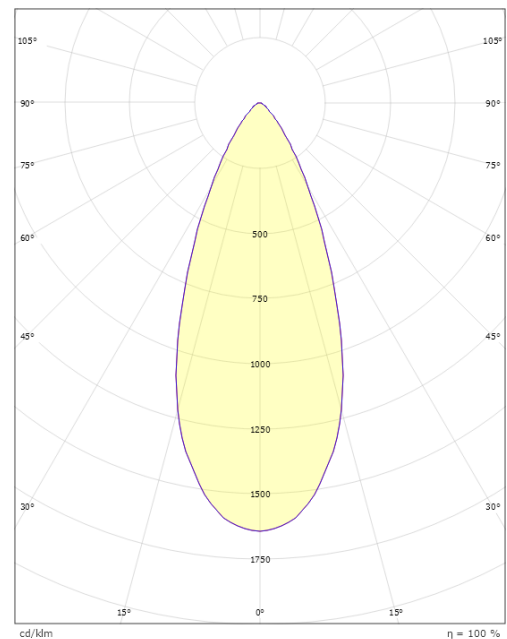

Metro Pro

Metro Pro Schwarz 1X 1710lm 3000K Ra>70 On/Off

Artikelnummer: 611795
EAN: 7021986117950

Elektrisch

System wattage: 21W
Spannung: 220-240V
Frequenz (Hz): 50/60Hz
Max. Leuchten pro Leitungsschutzschalter: B10: 19, B16: 30, C10: 31, C16: 51

Lichttechnik

Leuchtmittel: LED
Lichtstrom (lm): 1710lm
Lichtausbeute: 81 lm/W
Lichtfarbe: 3000K
Farbwiedergabeindex: Ra>70
MacAdams Faktor: SDCM: 5
Lebensdauer: L90/B50>100.000
Lichtverteilung: Direkt
Optik: Glas klar
Abstrahlwinkel: 42°

Steuerung/Dimmen

Typ: On/Off

Schutzklasse

Schutzklasse: Klasse I
IK Klasse: IK07
IP Klasse: IP66
Integerierter Überspannungsschutz: 3,5/4 kV

Richtlinien

Lichtquelle mit Energieeffizienzklasse: E
Breeam: Erfüllt HEA 01 für flickerfreie Beleuchtung

Materialien und Ausführung

Gehäuse: Aluminium
Werkstoff der Abdeckung: Gehärtetes Glas

Montage/Anschluss

Montage: Innen / Außen
Anschluss: Anschlussklemme

Größe

Breite (mm) W: 120
Höhe (mm) H: 296
Tiefe (T): 210
Gewicht (kg) brutto/netto: 3.3 / 2.9

Verpackung

Verpackungsmaße (mm): 327 x 225 x 135

cd/kdm
— C0/C180
— C90/C270

7 0 2 1 9 8 6 1 1 7 9 5 0