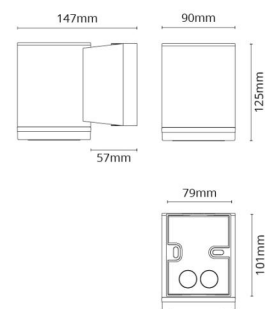

Schutzklasse

Schutzklasse: Klasse II

Materialien und Ausführung

Gehäuse: Aluminium
Farbe: Graphit
Werkstoff der Abdeckung: UV-stabilisiertes Polycarbonat

Montage/Anschluss

Montage: Anbau, Außen
Anschluss: Anschlussklemme

Größe

Breite (mm) W: 90
Höhe (mm) H: 125
Tiefe (T): 147
Gewicht (kg) brutto/netto: 1.2 / 0.9

Verpackung

Verpackungsmaße (mm): 160 x 100 x 135

7 0 2 1 9 8 6 2 3 7 0 6 1