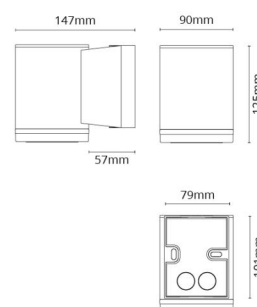

Schutzklasse

Schutzklasse: Klasse II
IK Klasse: IK08
IP Klasse: IP65

Materialien und Ausführung

Gehäuse: Aluminium
Farbe: Graphit
Werkstoff der Abdeckung: Inklusive UV-stabilisiertes Polycarbonat

Montage/Anschluss

Montage: Anbau, Außen
Anschluss: Anschlussklemme

Größe

Breite (mm) W: 90
Höhe (mm) H: 125
Tiefe (T): 147
Gewicht (kg) brutto/netto: 1.2 / 0.9

Verpackung

Verpackungsmaße (mm): 160 x 100 x 135

7 0 2 1 9 8 6 2 3 7 0 6 1