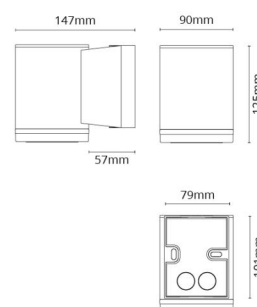

Schutzklasse

Schutzklasse: Klasse II

Materialien und Ausführung

Gehäuse: Aluminium
Farbe: Graphit
Werkstoff der Abdeckung: Inklusive UV-stabilisiertes Polycarbonat

Montage/Anschluss

Montage: Anbau, Außen
Anschluss: Anschlussklemme

Größe

Breite (mm) W: 90
Höhe (mm) H: 125
Tiefe (T): 147
Gewicht (kg) brutto/netto: 1.2 / 0.9

Verpackung

Verpackungsmaße (mm): 160 x 100 x 135

7 0 2 1 9 8 6 2 3 7 0 6 1