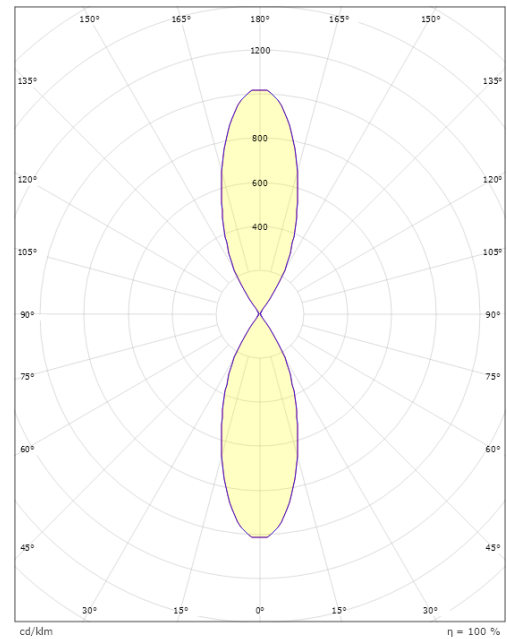

Metro Deco 2x6,2W Graphit 700lm 3000K Ra>80 Phasenabschnittsdimmung

Artikelnummer: 623705
EAN: 7021986237054

Elektrisch

Leistung: 2x6,2W
System wattage: 12.4W
Spannung: 220-240V

Lichttechnik

Leuchtmittel: LED
Steckdose: GU10
Lichtquelle enthalten: Ja
Lichtstrom (lm): 700lm
Lichtausbeute: 56 lm/W
Lichtfarbe: 3000K
Farbwiedergabeindex: Ra>80
MacAdams Faktor: SDCM: 4
Lebensdauer: L70/B50>25.000
Lichtverteilung: Direkt
Optik: PC klar
Abstrahlwinkel: 35°/35°

Größe

Breite (mm) W: 90
Höhe (mm) H: 225
Tiefe (T): 147
Gewicht (kg) brutto/netto: 1.33 / 1.279

Verpackung

Verpackungsmaße (mm): 235 x 160 x 100

7 0 2 1 9 8 6 2 3 7 0 5 4