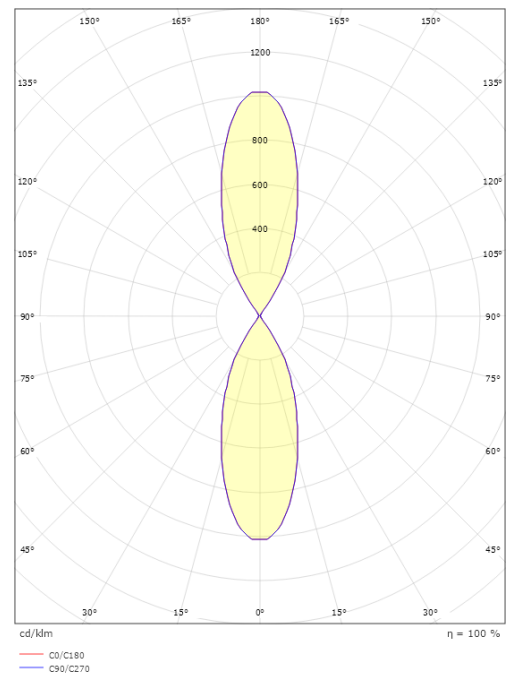

Verpackung

Verpackungsmaße (mm): 235 x 160 x 100