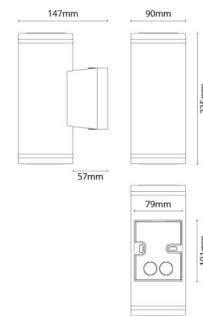

Metro Deco 2x6,2W Graphit 700lm 3000K Ra>80 Phasenabschnittsdimmung

Artikelnummer: 623705
EAN: 7021986237054

Elektrisch

Leistung: 2x6,2W
System wattage: 12.4W
Spannung: 220-240V

Lichttechnik

Leuchtmittel: LED
Steckdose: GU10
Lichtquelle enthalten: Ja
Lichtstrom (lm): 700lm
Lichtausbeute: 56 lm/W
Lichtfarbe: 3000K
Farbwiedergabeindex: Ra>80
MacAdams Faktor: SDCM: 4
Lebensdauer: L70/B50>25.000
Lichtverteilung: Direkt
Optik: PC klar
Abstrahlwinkel: 35°/35°