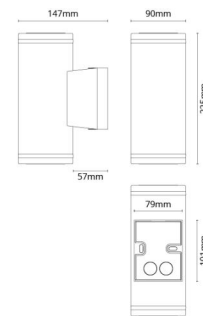

Metro Deco 2x6,2W Graphit 700lm 3000K Ra>80 Phasenabschnittsdimmung

Artikelnummer: 623705
EAN: 7021986237054

Elektrisch

Leistung: 2x6,2W
System wattage: 12.4W
Spannung: 220-240V

Lichttechnik

Leuchtmittel: LED
Steckdose: GU10
Lichtquelle enthalten: Ja
Lichtstrom (lm): 700lm
Lichtausbeute: 56 lm/W
Lichtfarbe: 3000K
Farbwiedergabeindex: Ra>80
MacAdams Faktor: SDCM: 4
Lebensdauer: L70/B50>25.000
Lichtverteilung: Direkt
Optik: PC klar
Abstrahlwinkel: 35°/35°

Materialien und Ausführung

Gehäuse: Aluminium
Farbe: Graphit
Werkstoff der Abdeckung: Inklusive UV-stabilisiertes Polycarbonat

Montage/Anschluss

Montage: Anbau, Außen
Modul: 2x6,2W
Anschluss: Anschlussklemme

Größe

Breite (mm) W: 90
Höhe (mm) H: 225
Tiefe (T): 147
Gewicht (kg) brutto/netto: 1.33 / 1.279

Verpackung

Verpackungsmaße (mm): 235 x 160 x 100

7 0 2 1 9 8 6 2 3 7 0 5 4