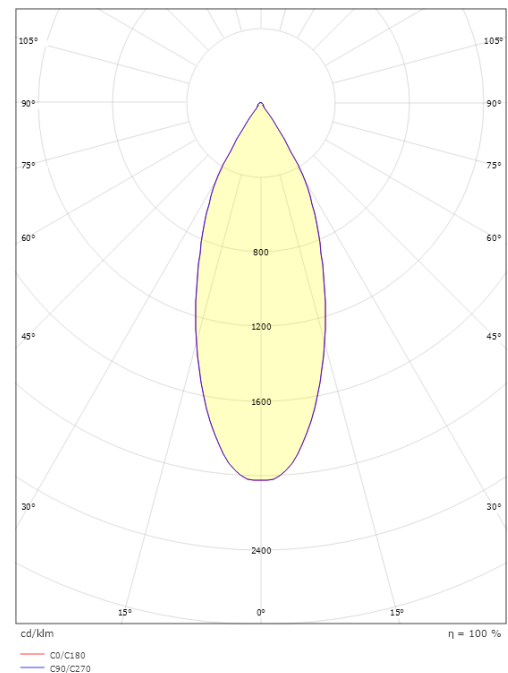

Metro Deco

Metro Deco Graphit 350lm 3000K Ra>80 Phasenabschnittsdimmung

Artikelnummer: 623704
EAN: 7021986237047

Elektrisch

System wattage: 6.2W
Spannung: 220-240V

Lichttechnik

Leuchtmittel: LED
Steckdose: GU10
Lichtquelle enthalten: Ja
Lichtstrom (lm): 350lm
Lichtausbeute: 56 lm/W
Lichtfarbe: 3000K
Farbwiedergabeindex: Ra>80
MacAdams Faktor: SDCM: 4
Lebensdauer: L70/B50>25.000
Lichtverteilung: Direkt
Optik: PC klar
Abstrahlwinkel: 35°

Steuerung/Dimmen

Typ: Phasenabschnittsdimmung

Schutzklasse

Schutzklasse: Klasse II

Richtlinien

Lichtquelle mit Energieeffizienzklasse: F
Breeam: Erfüllt HEA 01 für flickerfreie Beleuchtung

Materialien und Ausführung

Gehäuse: Aluminium
Farbe: Graphit
Werkstoff der Abdeckung: UV-stabilisiertes Polycarbonat

Montage/Anschluss

Montage: Anbau, Außen
Anschluss: Anschlussklemme

Größe

Breite (mm) W: 90
Höhe (mm) H: 125
Tiefe (T): 147
Gewicht (kg) brutto/netto: 1.2 / 0.9

Verpackung

Verpackungsmaße (mm): 160 x 100 x 135

7 0 2 1 9 8 6 2 3 7 0 4 7