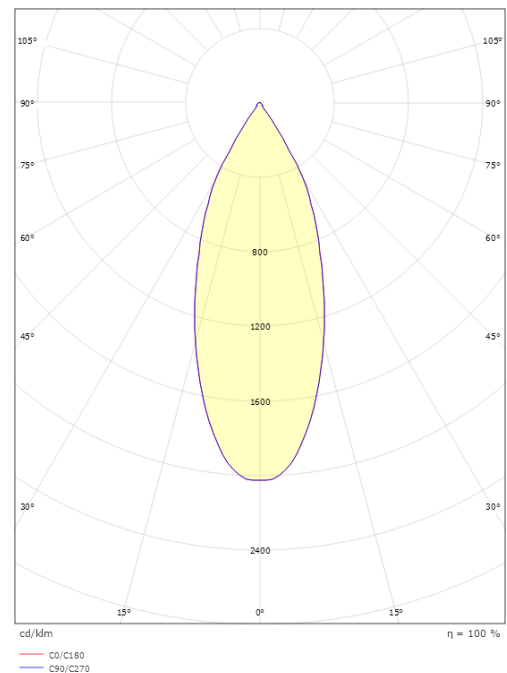

Metro Deco

Metro Deco Graphit 350lm 3000K Ra>80 Phasenabschnittsdimmung

Artikelnummer: 623704
EAN: 7021986237047

Elektrisch

System wattage: 6.2W
Spannung: 220-240V

Lichttechnik

Leuchtmittel: LED
Steckdose: GU10
Lichtquelle enthalten: Ja
Lichtstrom (lm): 350lm
Lichtausbeute: 56 lm/W
Lichtfarbe: 3000K
Farbwiedergabeindex: Ra>80
MacAdams Faktor: SDCM: 4
Lebensdauer: L70/B50>25.000
Lichtverteilung: Direkt
Optik: PC klar
Abstrahlwinkel: 35°

Steuerung/Dimmen

Typ: Phasenabschnittsdimmung

Schutzklasse

Schutzklasse: Klasse II

Richtlinien

Lichtquelle mit Energieeffizienzklasse: F
Breeam: Erfüllt HEA 01 für flickerfreie Beleuchtung

Materialien und Ausführung

Gehäuse: Aluminium
Farbe: Graphit
Werkstoff der Abdeckung: UV-stabilisiertes Polycarbonat

Montage/Anschluss

Montage: Anbau, Außen
Anschluss: Anschlussklemme

Größe

Breite (mm) W: 90
Höhe (mm) H: 125
Tiefe (T): 147
Gewicht (kg) brutto/netto: 1.2 / 0.9

Verpackung

Verpackungsmaße (mm): 160 x 100 x 135

7 0 2 1 9 8 6 2 3 7 0 4 7