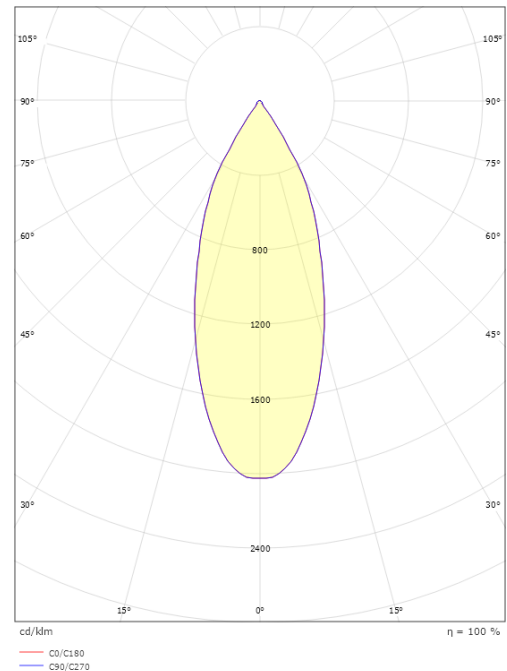

Metro Deco Graphit 350lm 3000K Ra>80 Phasenabschnittsdimmung

Artikelnummer: 623704
 EAN: 7021986237047

Elektrisch

System wattage: 6.2W
 Spannung: 220-240V

Lichttechnik

Leuchtmittel: LED
 Steckdose: GU10
 Lichtquelle enthalten: Ja
 Lichtstrom (lm): 350lm
 Lichtausbeute: 56 lm/W
 Lichtfarbe: 3000K
 Farbwiedergabeindex: Ra>80
 MacAdams Faktor: SDCM: 4
 Lebensdauer: L70/B50>25.000
 Lichtverteilung: Direkt
 Optik: PC klar
 Abstrahlwinkel: 35°
 ULOR (): Ja

Materialien und Ausführung

Gehäuse: Aluminium
 Farbe: Graphit
 Werkstoff der Abdeckung: Inklusive UV-stabilisiertes Polycarbonat

Montage/Anschluss

Montage: Anbau, Außen
 Anschluss: Anschlussklemme

Größe

Breite (mm) W: 90
 Höhe (mm) H: 125
 Tiefe (T): 147
 Gewicht (kg) brutto/netto: 1.2 / 0.9

Verpackung

Verpackungsmaße (mm): 160 x 100 x 135

7 0 2 1 9 8 6 2 3 7 0 4 7