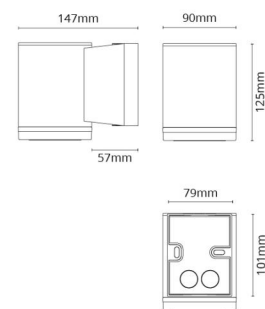

Metro Deco Graphit 350lm 3000K Ra>80 Phasenabschnittsdimmung

Artikelnummer: 623704
 EAN: 7021986237047

Elektrisch

System wattage: 6.2W
 Spannung: 220-240V

Lichttechnik

Leuchtmittel: LED
 Steckdose: GU10
 Lichtquelle enthalten: Ja
 Lichtstrom (lm): 350lm
 Lichtausbeute: 56 lm/W
 Lichtfarbe: 3000K
 Farbwiedergabeindex: Ra>80
 MacAdams Faktor: SDCM: 4
 Lebensdauer: L70/B50>25.000
 Lichtverteilung: Direkt
 Optik: PC klar
 Abstrahlwinkel: 35°
 ULOR (): Ja

Materialien und Ausführung

Gehäuse: Aluminium
 Farbe: Graphit
 Werkstoff der Abdeckung: Inklusive UV-stabilisiertes Polycarbonat

Montage/Anschluss

Montage: Anbau, Außen
 Anschluss: Anschlussklemme

Größe

Breite (mm) W: 90
 Höhe (mm) H: 125
 Tiefe (T): 147
 Gewicht (kg) brutto/netto: 1.2 / 0.9

Verpackung

Verpackungsmaße (mm): 160 x 100 x 135

7 0 2 1 9 8 6 2 3 7 0 4 7