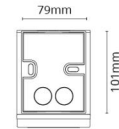

Lichttechnik

Leuchtmittel: LED
Steckdose: GU10
Lichtquelle enthalten: Ja
Lichtstrom (lm): 350lm
Lichtausbeute: 56 lm/W
Lichtfarbe: 3000K
Farbwiedergabeindex: Ra>80
MacAdams Faktor: SDCM: 4
Lebensdauer: L70/B50>25.000
Lichtverteilung: Direkt
Optik: PC klar
Abstrahlwinkel: 35°