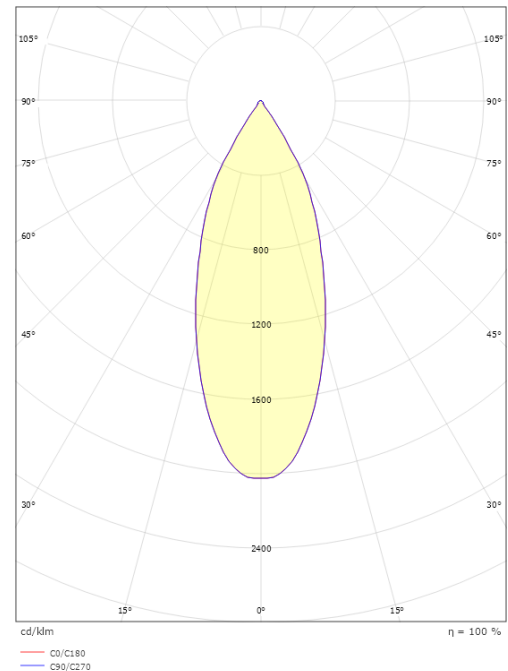

Metro Deco

Metro Deco Graphit 350lm 3000K Ra>80 Phasenabschnittsdimmung

Artikelnummer: 623704
EAN: 7021986237047

Elektrisch

System wattage: 6.2W
Spannung: 220-240V

Lichttechnik

Leuchtmittel: LED
Steckdose: GU10
Lichtquelle enthalten: Ja
Lichtstrom (lm): 350lm
Lichtausbeute: 56 lm/W
Lichtfarbe: 3000K
Farbwiedergabeindex: Ra>80
MacAdams Faktor: SDCM: 4
Lebensdauer: L70/B50>25.000
Lichtverteilung: Direkt
Optik: PC klar
Abstrahlwinkel: 35°

Steuerung/Dimmen

Typ: Phasenabschnittsdimmung

Schutzklasse

Schutzklasse: Klasse II
IK Klasse: IK08
IP Klasse: IP65

Richtlinien

Lichtquelle mit Energieeffizienzklasse: F
Breeam: Erfüllt HEA 01 für flickerfreie Beleuchtung

Materialien und Ausführung

Gehäuse: Aluminium
Farbe: Graphit
Werkstoff der Abdeckung: Inklusive UV-stabilisiertes Polycarbonat

Montage/Anschluss

Montage: Anbau, Außen
Anschluss: Anschlussklemme

Größe

Breite (mm) W: 90
Höhe (mm) H: 125
Tiefe (T): 147
Gewicht (kg) brutto/netto: 1.2 / 0.9

Verpackung

Verpackungsmaße (mm): 160 x 100 x 135

7 0 2 1 9 8 6 2 3 7 0 4 7