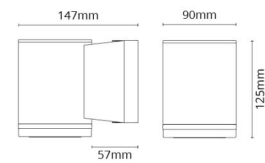

Metro Deco

Metro Deco Graphit 350lm 3000K Ra>80 Phasenabschnittsdimmung

Artikelnummer: 623704
EAN: 7021986237047

Elektrisch

System wattage: 6.2W
Spannung: 220-240V

Lichttechnik

Leuchtmittel: LED
Steckdose: GU10
Lichtquelle enthalten: Ja
Lichtstrom (lm): 350lm
Lichtausbeute: 56 lm/W
Lichtfarbe: 3000K
Farbwiedergabeindex: Ra>80
MacAdams Faktor: SDCM: 4
Lebensdauer: L70/B50>25.000
Lichtverteilung: Direkt
Optik: PC klar
Abstrahlwinkel: 35°

Gehäuse: Aluminium
Farbe: Graphit
Werkstoff der Abdeckung: UV-stabilisiertes Polycarbonat

Montage/Anschluss

Montage: Anbau, Außen
Anschluss: Anschlussklemme

Größe

Breite (mm) W: 90
Höhe (mm) H: 125
Tiefe (T): 147
Gewicht (kg) brutto/netto: 1.2 / 0.9

Verpackung

Verpackungsmaße (mm): 160 x 100 x 135

7 0 2 1 9 8 6 2 3 7 0 4 7