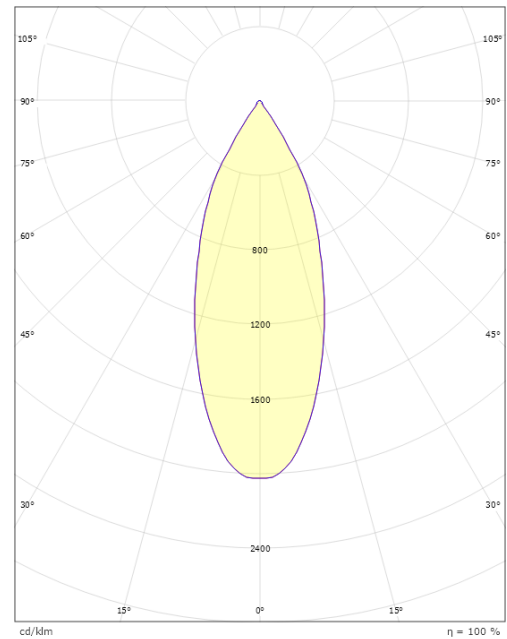

Metro Deco

Metro Deco Graphit 350lm 3000K Ra>80 Phasenabschnittsdimmung

Artikelnummer: 623704
EAN: 7021986237047

Elektrisch

System wattage: 6.2W
Spannung: 220-240V

Lichttechnik

Leuchtmittel: LED
Steckdose: GU10
Lichtquelle enthalten: Ja
Lichtstrom (lm): 350lm
Lichtausbeute: 56 lm/W
Lichtfarbe: 3000K
Farbwiedergabeindex: Ra>80
MacAdams Faktor: SDCM: 4
Lebensdauer: L70/B50>25.000
Lichtverteilung: Direkt
Optik: PC klar
Abstrahlwinkel: 35°

Steuerung/Dimmen

Typ: Phasenabschnittsdimmung

Schutzklasse

Schutzklasse: Klasse II
IK Klasse: IK08
IP Klasse: IP65

Richtlinien

Lichtquelle mit Energieeffizienzklasse: F
Breeam: Erfüllt HEA 01 für flickerfreie Beleuchtung

Materialien und Ausführung

Gehäuse: Aluminium
Farbe: Graphit
Werkstoff der Abdeckung: Inklusive UV-stabilisiertes Polycarbonat

Montage/Anschluss

Montage: Anbau, Außen
Anschluss: Anschlussklemme

Größe

Breite (mm) W: 90
Höhe (mm) H: 125
Tiefe (T): 147
Gewicht (kg) brutto/netto: 1.2 / 0.9

Verpackung

Verpackungsmaße (mm): 160 x 100 x 135

7 0 2 1 9 8 6 2 3 7 0 4 7