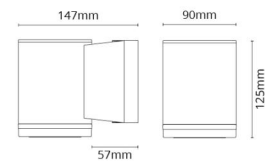

Lichttechnik

Leuchtmittel: LED
Steckdose: GU10
Lichtquelle enthalten: Ja
Lichtstrom (lm): 350lm
Lichtausbeute: 56 lm/W
Lichtfarbe: 3000K
Farbwiedergabeindex: Ra>80
MacAdams Faktor: SDCM: 4
Lebensdauer: L70/B50>25.000
Lichtverteilung: Direkt
Optik: PC klar
Abstrahlwinkel: 35°