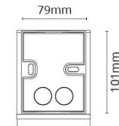

Lichttechnik

Leuchtmittel: LED
Steckdose: GU10
Lichtquelle enthalten: Ja
Lichtstrom (lm): 350lm
Lichtausbeute: 56 lm/W
Lichtfarbe: 3000K
Farbwiedergabeindex: Ra>80
MacAdams Faktor: SDCM: 4
Lebensdauer: L70/B50>25.000
Lichtverteilung: Direkt
Optik: PC klar
Abstrahlwinkel: 35°