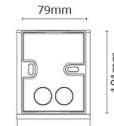

Lichttechnik

Leuchtmittel: LED
Steckdose: GU10
Lichtquelle enthalten: Ja
Lichtstrom (lm): 350lm
Lichtausbeute: 56 lm/W
Lichtfarbe: 3000K
Farbwiedergabeindex: Ra>80
MacAdams Faktor: SDCM: 4
Lebensdauer: L70/B50>25.000
Lichtverteilung: Direkt
Optik: PC klar
Abstrahlwinkel: 35°