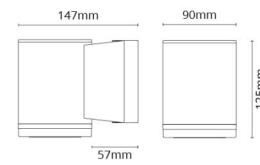

Metro Deco

Metro Deco Graphit 350lm 3000K Ra>80 Phasenabschnittsdimmung

Artikelnummer: 623704
EAN: 7021986237047

Elektrisch

System wattage: 6.2W
Spannung: 220-240V

Lichttechnik

Leuchtmittel: LED
Steckdose: GU10
Lichtquelle enthalten: Ja
Lichtstrom (lm): 350lm
Lichtausbeute: 56 lm/W
Lichtfarbe: 3000K
Farbwiedergabeindex: Ra>80
MacAdams Faktor: SDCM: 4
Lebensdauer: L70/B50>25.000
Lichtverteilung: Direkt
Optik: PC klar
Abstrahlwinkel: 35°

Materialien und Ausführung

Gehäuse: Aluminium
Farbe: Graphit
Werkstoff der Abdeckung: Inklusive UV-stabilisiertes Polycarbonat

Montage/Anschluss

Montage: Anbau, Außen
Anschluss: Anschlussklemme

Größe

Breite (mm) W: 90
Höhe (mm) H: 125
Tiefe (T): 147
Gewicht (kg) brutto/netto: 1.2 / 0.9

Verpackung

Verpackungsmaße (mm): 160 x 100 x 135

7 0 2 1 9 8 6 2 3 7 0 4 7