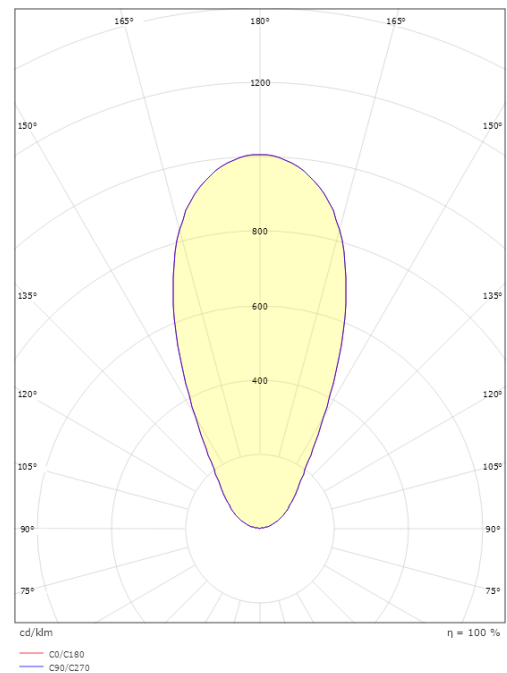

Gehäuse: Aluminium
 Werkstoff der Abdeckung: Gehärtetes Glas

Montage/Anschluss

Montage: Einbau, Innen / Außen

Größe

Höhe (mm) H: 70
 Abdeckmaß (mm) D: 62
 Lochmaß (mm): 51
 Einbautiefe (mm): 68
 Gewicht (kg) brutto/netto: 0.2 / 0.175

Verpackung

Verpackungsmaße (mm): 70 x 70 x 85

7 0 2 1 9 8 6 9 2 1 0 5 2