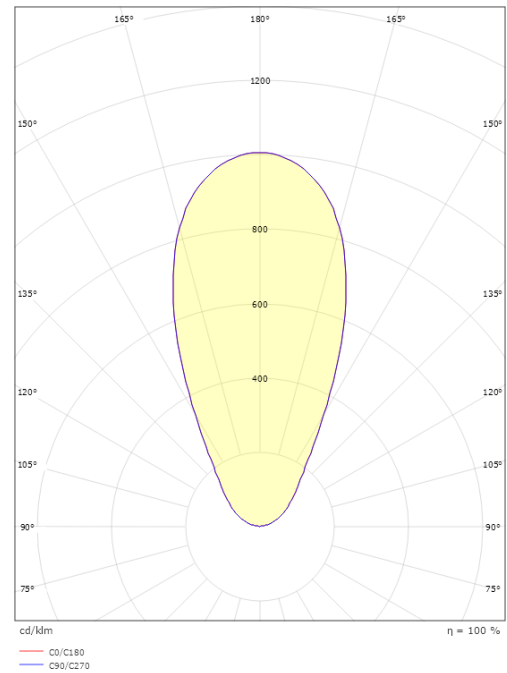

Gehäuse: Aluminium
 Werkstoff der Abdeckung: Gehärtetes Glas

Montage/Anschluss

Montage: Einbau, Innen / Außen

Größe

Höhe (mm) H: 70
 Abdeckmaß (mm) D: 62
 Lochmaß (mm): 51
 Einbautiefe (mm): 68
 Gewicht (kg) brutto/netto: 0.2 / 0.175

Verpackung

Verpackungsmaße (mm): 70 x 70 x 85

7 0 2 1 9 8 6 9 2 1 0 5 2