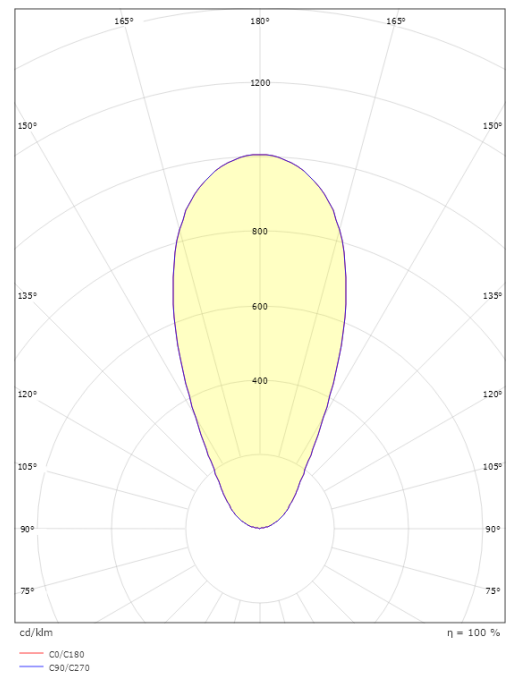

Luna Blau Dimmbar, abhängig vom Treiber

Artikelnummer: 692105
EAN: 7021986921052

Elektrisch

System wattage: 1W
Spannung: 24V

Lichttechnik

Leuchtmittel: LED
Lichtfarbe: Blau
Lebensdauer: L70/B50>50.000
Lichtverteilung: Direkt
Optik: Glas klar
Photobiologische Sicherheit: RG 0

*Aus dem Sortiment
genommen*

Steuerung/Dimmen

Typ: Dimmbar, abhängig vom Treiber

Schutzklasse

Schutzklasse: Klasse III
IK Klasse: IK08
IP Klasse: IP67
Tragfähigkeit: 2000 kg

Richtlinien

Lichtquelle mit Energieeffizienzklasse: G

Materialien und Ausführung

Gehäuse: Aluminium
Werkstoff der Abdeckung: Gehärtetes Glas

Montage/Anschluss

Montage: Einbau, Innen / Außen

Größe

Höhe (mm) H: 70
Abdeckmaß (mm) D: 62
Lochmaß (mm): 51
Einbautiefe (mm): 68
Gewicht (kg) brutto/netto: 0.2 / 0.175

Verpackung

Verpackungsmaße (mm): 70 x 70 x 85

7 0 2 1 9 8 6 9 2 1 0 5 2