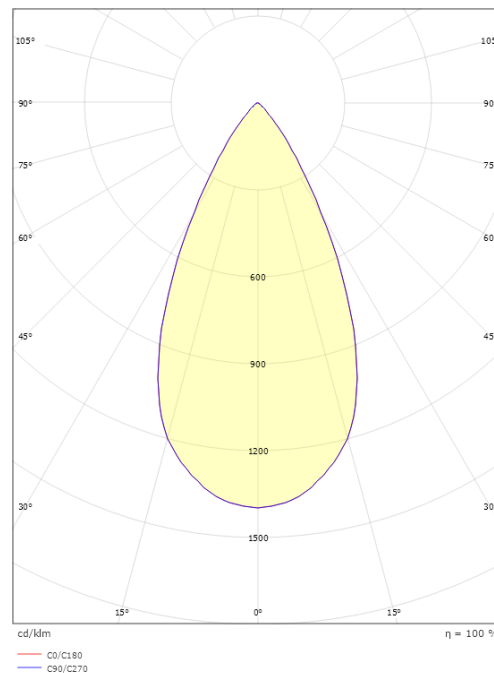

Luna Mini

Luna Mini Graphit 92lm 3000K Ra>80 Dimmbar, abhängig vom Treiber

Artikelnummer: 630016
EAN: 7021986300161

Elektrisch

System wattage: 1.5W
Spannung: 24V

Lichttechnik

Leuchtmittel: LED
Lichtstrom (lm): 92lm
Lichtausbeute: 61 lm/W
Lichtfarbe: 3000K
Farbwiedergabeindex: Ra>80
MacAdams Faktor: SDCM: 3
Lebensdauer: L80/B20>50.000
Lichtverteilung: Direkt
Optik: Linse
Photobiologische Sicherheit: RG 1

Montage/Anschluss

Montage: Einbau, Außen

Größe

Länge (mm) L: 46
Breite (mm) W: 28
Höhe (mm) H: 46
Tiefe (T): 46
Lochmaß (mm): 25
Gewicht (kg) brutto/netto: 0.145 / 0.132

Verpackung

Verpackungsmaße (mm): 100 x 65 x 50

7 0 2 1 9 8 6 3 0 0 1 6 1