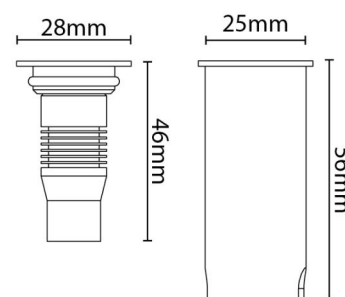

Montage/Anschluss

Montage: Einbau, Außen

Größe

Länge (mm) L: 46
Breite (mm) W: 28
Höhe (mm) H: 46
Tiefe (T): 46
Lochmaß (mm): 25
Gewicht (kg) brutto/netto: 0.145 / 0.132

Verpackung

Verpackungsmaße (mm): 100 x 65 x 50