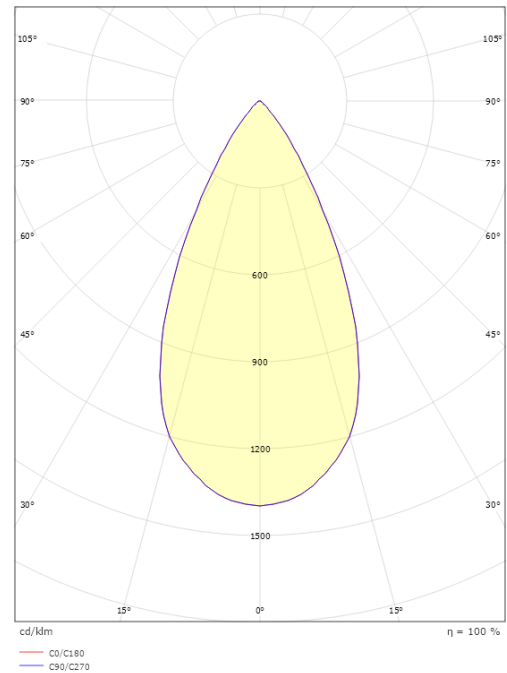

Luna Mini

Luna Mini Graphit 92lm 3000K Ra>80 Dimmbar, abhängig vom Treiber

Artikelnummer: 630016
EAN: 7021986300161

Elektrisch

System wattage: 1.5W
Spannung: 24V

Lichttechnik

Leuchtmittel: LED
Lichtstrom (lm): 92lm
Lichtausbeute: 61 lm/W
Lichtfarbe: 3000K
Farbwiedergabeindex: Ra>80
MacAdams Faktor: SDCM: 3
Lebensdauer: L80/B20>50.000
Lichtverteilung: Direkt
Optik: Linse
Photobiologische Sicherheit: RG 1

Montage/Anschluss

Montage: Einbau, Außen

Größe

Länge (mm) L: 46
Breite (mm) W: 28
Höhe (mm) H: 46
Tiefe (T): 46
Lochmaß (mm): 25
Gewicht (kg) brutto/netto: 0.145 / 0.132

Verpackung

Verpackungsmaße (mm): 100 x 65 x 50

7 0 2 1 9 8 6 3 0 0 1 6 1