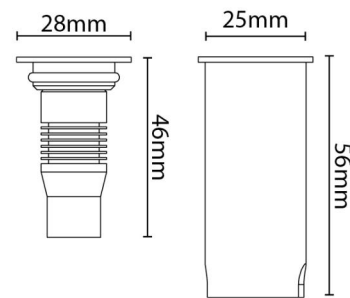

Montage/Anschluss

Montage: Einbau, Außen

Größe

Länge (mm) L: 46
Breite (mm) W: 28
Höhe (mm) H: 46
Tiefe (T): 46
Lochmaß (mm): 25
Gewicht (kg) brutto/netto: 0.145 / 0.132

Verpackung

Verpackungsmaße (mm): 100 x 65 x 50