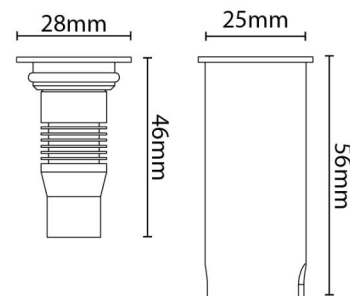

Montage/Anschluss

Montage: Einbau, Außen

Größe

Länge (mm) L: 46
Breite (mm) W: 28
Höhe (mm) H: 46
Tiefe (T): 46
Lochmaß (mm): 25
Gewicht (kg) brutto/netto: 0.145 / 0.132

Verpackung

Verpackungsmaße (mm): 100 x 65 x 50