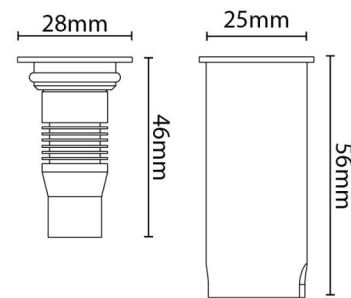

Montage/Anschluss

Montage: Einbau, Außen

Größe

Länge (mm) L: 46
Breite (mm) W: 28
Höhe (mm) H: 46
Tiefe (T): 46
Lochmaß (mm): 25
Gewicht (kg) brutto/netto: 0.145 / 0.132

Verpackung

Verpackungsmaße (mm): 100 x 65 x 50