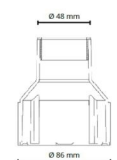

Luna Deco

Luna Deco Schwarz In-ground box ABS

Artikelnummer: 630042
EAN: 7021986300420

Materialien und Ausführung

Gehäuse: ABS
Farbe: Schwarz (RAL 9004)

Montage/Anschluss

Montage: Außen

Größe

Länge (mm) L: 100
Breite (mm) W: 86
Höhe (mm) H: 100
Gewicht (kg) brutto/netto: 0.136 / 0.124

Verpackung

Verpackungsmaße (mm): 90 x 90 x 110

7 0 2 1 9 8 6 3 0 0 4 2 0