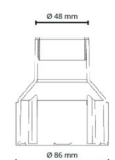

Luna Deco

Luna Deco Schwarz In-ground box ABS

Artikelnummer: 630042
EAN: 7021986300420

Materialien und Ausführung

Gehäuse: ABS
Farbe: Schwarz (RAL 9004)

Montage/Anschluss

Montage: Außen

Größe

Länge (mm) L: 100
Breite (mm) W: 86
Höhe (mm) H: 100
Gewicht (kg) brutto/netto: 0.136 / 0.124

Verpackung

Verpackungsmaße (mm): 90 x 90 x 110

7 0 2 1 9 8 6 3 0 0 4 2 0