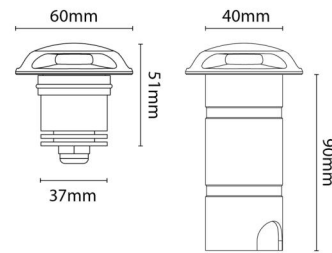

Montage/Anschluss

Montage: Einbau, Außen
Modul: 3U
Kabel: Kabel 1m

Größe

Länge (mm) L: 51
Breite (mm) W: 60
Höhe (mm) H: 51
Tiefe (T): 51
Lochmaß (mm): 40
Gewicht (kg) brutto/netto: 0.466 / 0.424

Verpackung

Verpackungsmaße (mm): 135 x 85 x 65

7 0 2 1 9 8 6 3 0 0 1 5 4