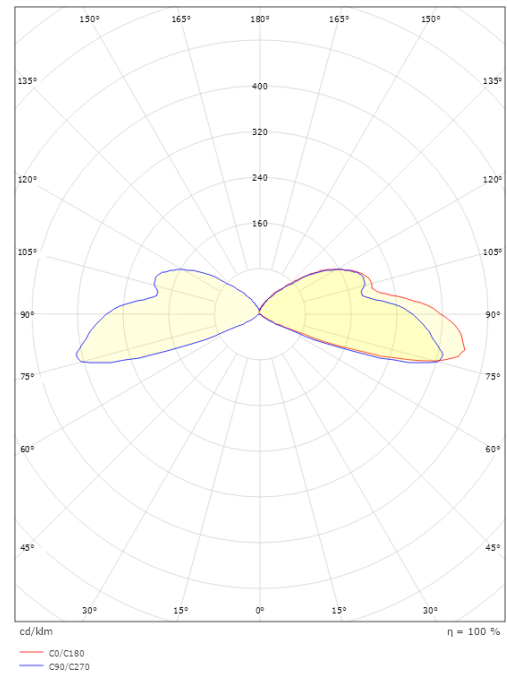

Montage/Anschluss

Montage: Einbau, Außen
Modul: 3U
Kabel: Kabel 1m

Größe

Länge (mm) L: 51
Breite (mm) W: 60
Höhe (mm) H: 51
Tiefe (T): 51
Lochmaß (mm): 40
Gewicht (kg) brutto/netto: 0.466 / 0.424

Verpackung

Verpackungsmaße (mm): 135 x 85 x 65

7 0 2 1 9 8 6 3 0 0 1 5 4