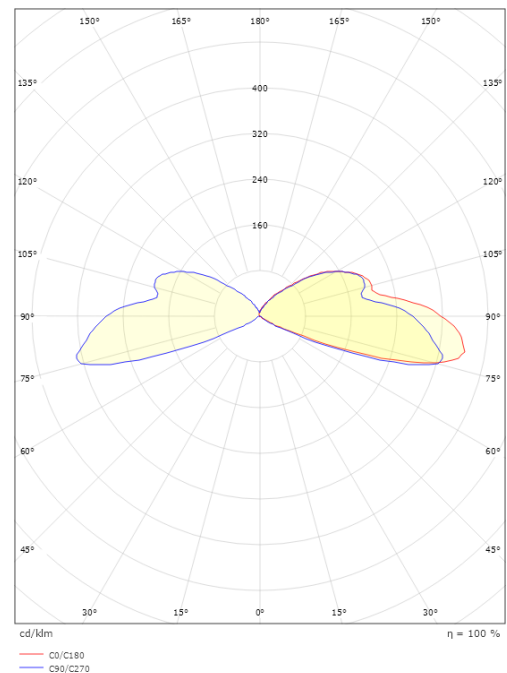

Luna Deco

Luna Deco 3U 13lm 3000K Ra>80 Dimmbar, abhängig vom Treiber

Artikelnummer: 630015
EAN: 7021986300154

Elektrisch

System wattage: 4W
Spannung: 24V

Lichttechnik

Leuchtmittel: LED
Lichtstrom (lm): 13lm
Lichtausbeute: 3 lm/W
Lichtfarbe: 3000K
Farbwiedergabeindex: Ra>80
MacAdams Faktor: SDCM: 3
Lebensdauer: L80/B20>50.000
Lichtverteilung: Indirekt
Optik: Linse
Photobiologische Sicherheit: RG 0

Steuerung/Dimmen

Typ: Dimmbar, abhängig vom Treiber

Schutzklasse

Schutzklasse: Klasse III
IK Klasse: IK10
IP Klasse: IP67
Tragfähigkeit: 500 kg

Richtlinien

Lichtquelle mit Energieeffizienzklasse: G

Materialien und Ausführung

Gehäuse: Aluminium und Edelstahl
Werkstoff der Abdeckung: Acryl (PMMA)

Montage/Anschluss

Montage: Einbau, Außen
Modul: 3U
Kabel: Kabel 1m

Größe

Länge (mm) L: 51
Breite (mm) W: 60
Höhe (mm) H: 51
Tiefe (T): 51
Lochmaß (mm): 40
Gewicht (kg) brutto/netto: 0.466 / 0.424

Verpackung

Verpackungsmaße (mm): 135 x 85 x 65

7 0 2 1 9 8 6 3 0 0 1 5 4