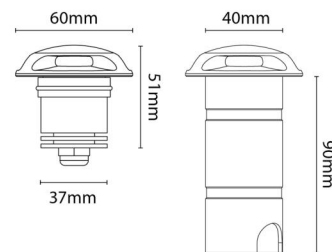

Gehäuse: Aluminium und Edelstahl
Werkstoff der Abdeckung: Acryl (PMMA)

Montage/Anschluss

Montage: Einbau, Außen
Modul: 3U
Kabel: Kabel 1m

Größe

Länge (mm) L: 51
Breite (mm) W: 60
Höhe (mm) H: 51
Tiefe (T): 51
Lochmaß (mm): 40
Gewicht (kg) brutto/netto: 0.466 / 0.424

Verpackung

Verpackungsmaße (mm): 135 x 85 x 65

7 0 2 1 9 8 6 3 0 0 1 5 4