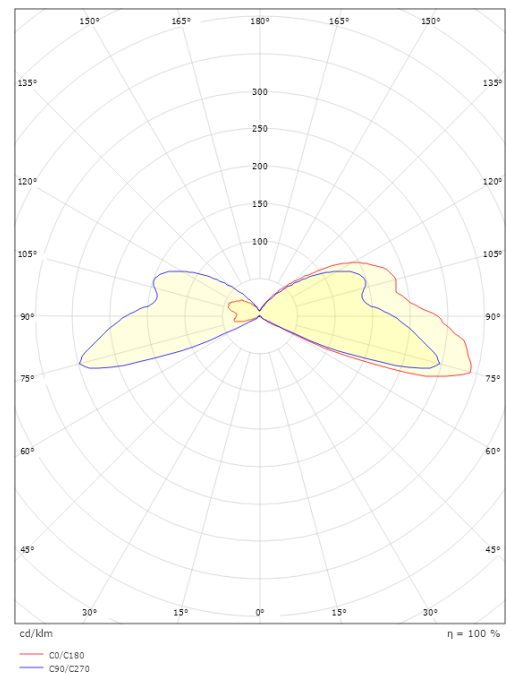

Luna Deco

Luna Deco 30 16lm 3000K Ra>80 Dimmbar, abhängig vom Treiber

Artikelnummer: 630014
EAN: 7021986300147

Elektrisch

System wattage: 4W
Spannung: 24V

Lichttechnik

Leuchtmittel: LED
Lichtstrom (lm): 16lm
Lichtausbeute: 4 lm/W
Lichtfarbe: 3000K
Farbwiedergabeindex: Ra>80
MacAdams Faktor: SDCM: 3
Lebensdauer: L80/B20>50.000
Lichtverteilung: Indirekt
Optik: Linse
Photobiologische Sicherheit: RG 0

Steuerung/Dimmen

Typ: Dimmbar, abhängig vom Treiber

Schutzklasse

Schutzklasse: Klasse III
IK Klasse: IK10
IP Klasse: IP67
Tragfähigkeit: 500 kg

Richtlinien

Lichtquelle mit Energieeffizienzklasse: G

Materialien und Ausführung

Gehäuse: Aluminium und Edelstahl
Werkstoff der Abdeckung: Acryl (PMMA)

Montage/Anschluss

Montage: Einbau, Außen
Modul: 30
Kabel: Kabel 1m

Größe

Länge (mm) L: 51
Breite (mm) W: 60
Höhe (mm) H: 51
Tiefe (T): 51
Lochmaß (mm): 40
Gewicht (kg) brutto/netto: 0.42 / 0.382

Verpackung

Verpackungsmaße (mm): 135 x 85 x 65

7 0 2 1 9 8 6 3 0 0 1 4 7