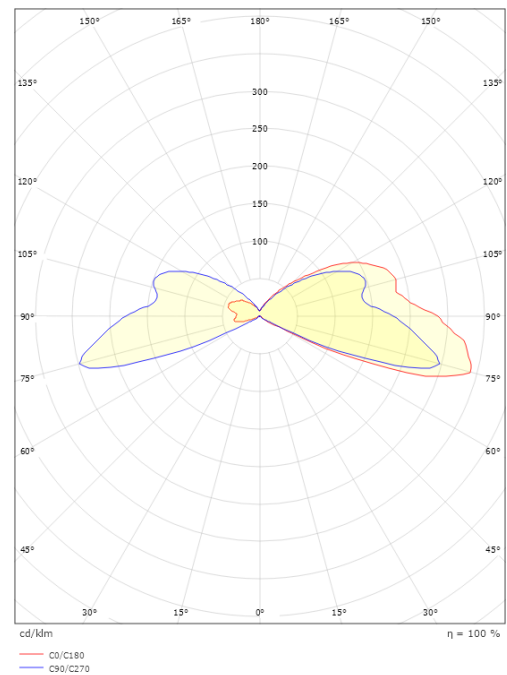

Luna Deco

Luna Deco 30 16lm 3000K Ra>80 Dimmbar, abhängig vom Treiber

Artikelnummer: 630014
EAN: 7021986300147

Elektrisch

System wattage: 4W
Spannung: 24V

Lichttechnik

Leuchtmittel: LED
Lichtstrom (lm): 16lm
Lichtausbeute: 4 lm/W
Lichtfarbe: 3000K
Farbwiedergabeindex: Ra>80
MacAdams Faktor: SDCM: 3
Lebensdauer: L80/B20>50.000
Lichtverteilung: Indirekt
Optik: Linse
Photobiologische Sicherheit: RG 0

Steuerung/Dimmen

Typ: Dimmbar, abhängig vom Treiber

Schutzklasse

Schutzklasse: Klasse III
Tragfähigkeit: 500 kg

Richtlinien

Lichtquelle mit Energieeffizienzklasse: G

Materialien und Ausführung

Gehäuse: Aluminium und Edelstahl
Werkstoff der Abdeckung: Acryl (PMMA)

Montage/Anschluss

Montage: Einbau, Außen
Modul: 30
Kabel: Kabel 1m

Größe

Länge (mm) L: 51
Breite (mm) W: 60
Höhe (mm) H: 51
Tiefe (T): 51
Lochmaß (mm): 40
Gewicht (kg) brutto/netto: 0.42 / 0.382

Verpackung

Verpackungsmaße (mm): 135 x 85 x 65

7 0 2 1 9 8 6 3 0 0 1 4 7