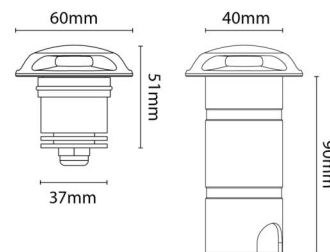

### Montage/Anschluss

Montage: Einbau, Außen  
Modul: 30  
Kabel: Kabel 1m

### Größe

Länge (mm) L: 51  
Breite (mm) W: 60  
Höhe (mm) H: 51  
Tiefe (T): 51  
Lochmaß (mm): 40  
Gewicht (kg) brutto/netto: 0.42 / 0.382

### Verpackung

Verpackungsmaße (mm): 135 x 85 x 65

7 0 2 1 9 8 6 3 0 0 1 4 7