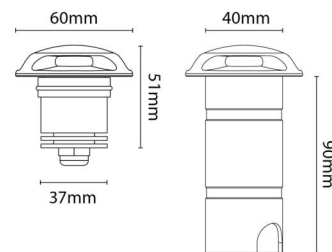

Gehäuse: Aluminium und Edelstahl
Werkstoff der Abdeckung: Acryl (PMMA)

Montage/Anschluss

Montage: Einbau, Außen
Modul: 30
Kabel: Kabel 1m

Größe

Länge (mm) L: 51
Breite (mm) W: 60
Höhe (mm) H: 51
Tiefe (T): 51
Lochmaß (mm): 40
Gewicht (kg) brutto/netto: 0.42 / 0.382

Verpackung

Verpackungsmaße (mm): 135 x 85 x 65

7 0 2 1 9 8 6 3 0 0 1 4 7