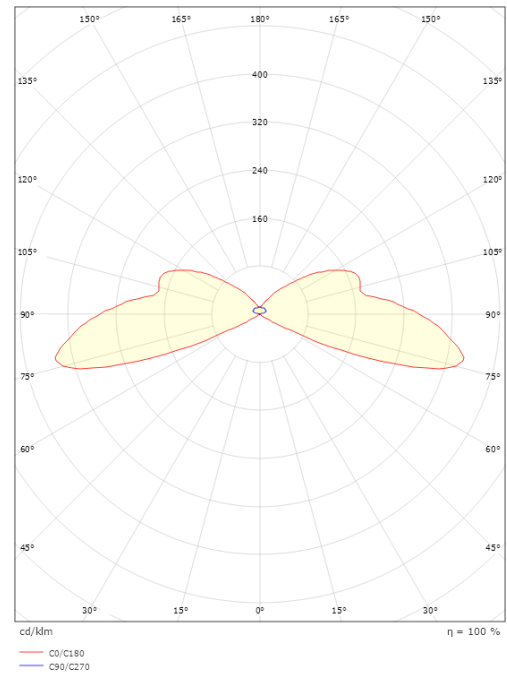

Montage/Anschluss

Montage: Einbau, Außen
Modul: 2
Kabel: Kabel 1m

Größe

Länge (mm) L: 51
Breite (mm) W: 60
Höhe (mm) H: 51
Tiefe (T): 51
Lochmaß (mm): 40
Gewicht (kg) brutto/netto: 0.466 / 0.424

Verpackung

Verpackungsmaße (mm): 135 x 85 x 65

7 0 2 1 9 8 6 3 0 0 1 3 0