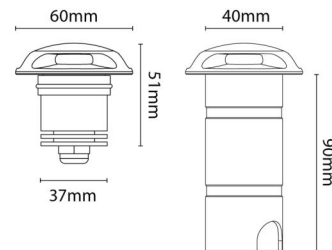

Montage/Anschluss

Montage: Einbau, Außen
Modul: 2
Kabel: Kabel 1m

Größe

Länge (mm) L: 51
Breite (mm) W: 60
Höhe (mm) H: 51
Tiefe (T): 51
Lochmaß (mm): 40
Gewicht (kg) brutto/netto: 0.466 / 0.424

Verpackung

Verpackungsmaße (mm): 135 x 85 x 65

7 0 2 1 9 8 6 3 0 0 1 3 0