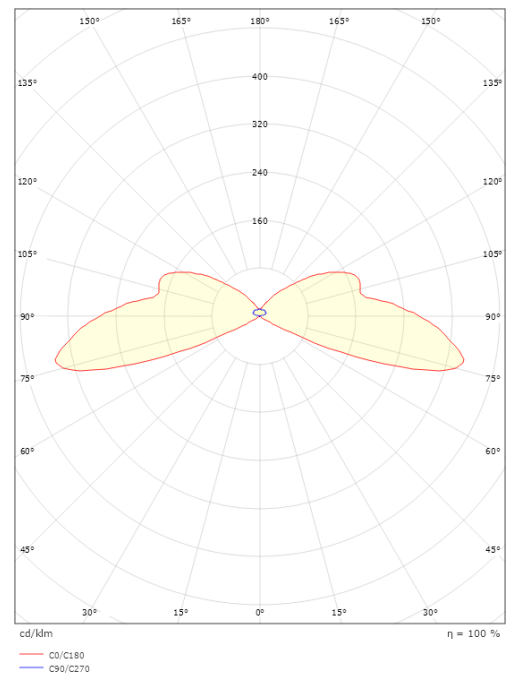

Montage/Anschluss

Montage: Einbau, Außen
Modul: 2
Kabel: Kabel 1m

Größe

Länge (mm) L: 51
Breite (mm) W: 60
Höhe (mm) H: 51
Tiefe (T): 51
Lochmaß (mm): 40
Gewicht (kg) brutto/netto: 0.466 / 0.424

Verpackung

Verpackungsmaße (mm): 135 x 85 x 65

7 0 2 1 9 8 6 3 0 0 1 3 0