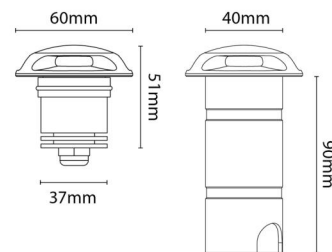

Gehäuse: Aluminium und Edelstahl
Werkstoff der Abdeckung: Acryl (PMMA)

Montage/Anschluss

Montage: Einbau, Außen
Modul: 2
Kabel: Kabel 1m

Größe

Länge (mm) L: 51
Breite (mm) W: 60
Höhe (mm) H: 51
Tiefe (T): 51
Lochmaß (mm): 40
Gewicht (kg) brutto/netto: 0.466 / 0.424

Verpackung

Verpackungsmaße (mm): 135 x 85 x 65

7 0 2 1 9 8 6 3 0 0 1 3 0