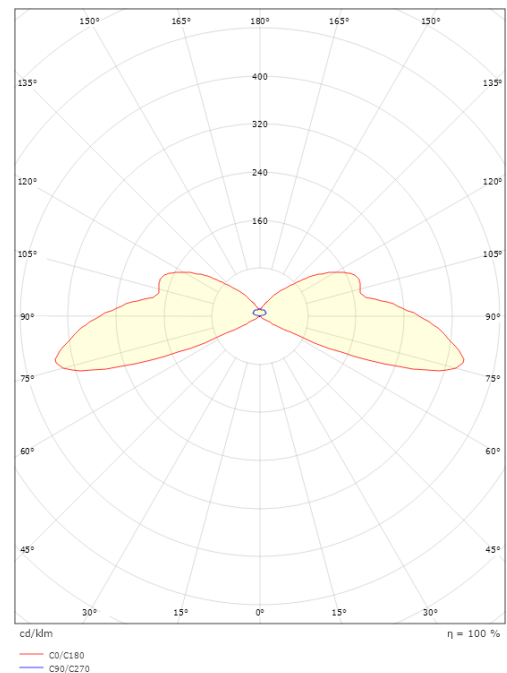

Luna Deco

Luna Deco 2 16lm 3000K Ra>80 Dimmbar, abhängig vom Treiber

Artikelnummer: 630013
EAN: 7021986300130

Elektrisch

System wattage: 4W
Spannung: 24V

Lichttechnik

Leuchtmittel: LED
Lichtstrom (lm): 16lm
Lichtausbeute: 4 lm/W
Lichtfarbe: 3000K
Farbwiedergabeindex: Ra>80
MacAdams Faktor: SDCM: 3
Lebensdauer: L80/B20>50.000
Lichtverteilung: Indirekt
Optik: Linse
Photobiologische Sicherheit: RG 0

Steuerung/Dimmen

Typ: Dimmbar, abhängig vom Treiber

Schutzklasse

Schutzklasse: Klasse III
IK Klasse: IK10
IP Klasse: IP67
Tragfähigkeit: 500 kg

Richtlinien

Lichtquelle mit Energieeffizienzklasse: G

Materialien und Ausführung

Gehäuse: Aluminium und Edelstahl
Werkstoff der Abdeckung: Acryl (PMMA)

Montage/Anschluss

Montage: Einbau, Außen
Modul: 2
Kabel: Kabel 1m

Größe

Länge (mm) L: 51
Breite (mm) W: 60
Höhe (mm) H: 51
Tiefe (T): 51
Lochmaß (mm): 40
Gewicht (kg) brutto/netto: 0.466 / 0.424

Verpackung

Verpackungsmaße (mm): 135 x 85 x 65

7 0 2 1 9 8 6 3 0 0 1 3 0