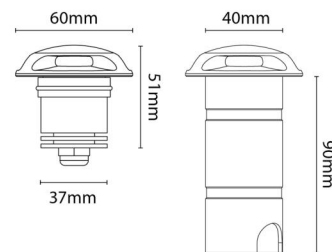

Gehäuse: Aluminium und Edelstahl
Werkstoff der Abdeckung: Acryl (PMMA)

Montage/Anschluss

Montage: Einbau, Außen
Modul: 1
Kabel: Kabel 1m

Größe

Länge (mm) L: 51
Breite (mm) W: 60
Höhe (mm) H: 51
Tiefe (T): 51
Lochmaß (mm): 40
Gewicht (kg) brutto/netto: 0.471 / 0.429

Verpackung

Verpackungsmaße (mm): 135 x 85 x 65

7 0 2 1 9 8 6 3 0 0 1 2 3