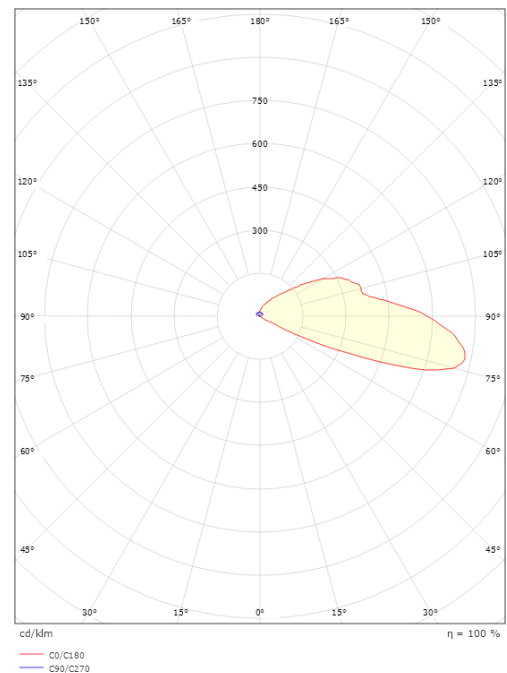

Luna Deco

Luna Deco 1 8lm 3000K Ra>80 Dimmbar, abhängig vom Treiber

Artikelnummer: 630012
EAN: 7021986300123

Elektrisch

System wattage: 4W
Spannung: 24V

Lichttechnik

Leuchtmittel: LED
Lichtstrom (lm): 8lm
Lichtausbeute: 2 lm/W
Lichtfarbe: 3000K
Farbwiedergabeindex: Ra>80
MacAdams Faktor: SDCM: 3
Lebensdauer: L80/B20>50.000
Lichtverteilung: Indirekt
Optik: Linse
Photobiologische Sicherheit: RG 0

Montage/Anschluss

Montage: Einbau, Außen
Modul: 1
Kabel: Kabel 1m

Größe

Länge (mm) L: 51
Breite (mm) W: 60
Höhe (mm) H: 51
Tiefe (T): 51
Lochmaß (mm): 40
Gewicht (kg) brutto/netto: 0.471 / 0.429

Verpackung

Verpackungsmaße (mm): 135 x 85 x 65

7 0 2 1 9 8 6 3 0 0 1 2 3