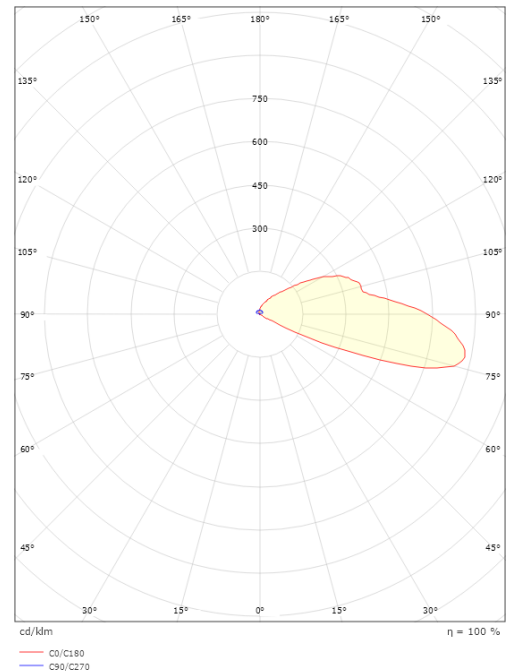

Luna Deco

Luna Deco 1 8lm 3000K Ra>80 Dimmbar, abhängig vom Treiber

Artikelnummer: 630012
EAN: 7021986300123

Elektrisch

System wattage: 4W
Spannung: 24V

Lichttechnik

Leuchtmittel: LED
Lichtstrom (lm): 8lm
Lichtausbeute: 2 lm/W
Lichtfarbe: 3000K
Farbwiedergabeindex: Ra>80
MacAdams Faktor: SDCM: 3
Lebensdauer: L80/B20>50.000
Lichtverteilung: Indirekt
Optik: Linse
Photobiologische Sicherheit: RG 0

Verpackung

Verpackungsmaße (mm): 135 x 85 x 65

7 0 2 1 9 8 6 3 0 0 1 2 3