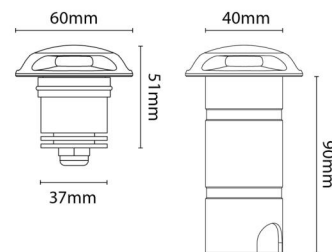

Montage/Anschluss

Montage: Einbau, Außen
Modul: 1
Kabel: Kabel 1m

Größe

Länge (mm) L: 51
Breite (mm) W: 60
Höhe (mm) H: 51
Tiefe (T): 51
Lochmaß (mm): 40
Gewicht (kg) brutto/netto: 0.471 / 0.429

Verpackung

Verpackungsmaße (mm): 135 x 85 x 65

7 0 2 1 9 8 6 3 0 0 1 2 3