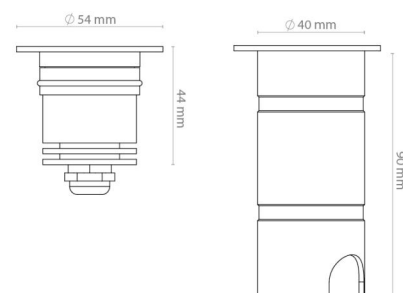

### Montage/Anschluss

Montage: Einbau, Außen  
Kabel: Kabel 1m

### Größe

Höhe (mm) H: 90  
Abdeckmaß (mm) D: 54  
Lochmaß (mm): 40  
Gewicht (kg) brutto/netto: 0.338 / 0.308

### Verpackung

Verpackungsmaße (mm): 135 x 85 x 65

7 0 2 1 9 8 6 3 0 0 4 3 7