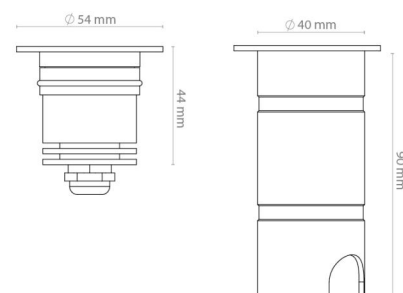

Gehäuse: Aluminium und Edelstahl
Werkstoff der Abdeckung: Acryl (PMMA)

Montage/Anschluss

Montage: Einbau, Außen
Kabel: Kabel 1m

Größe

Höhe (mm) H: 90
Abdeckmaß (mm) D: 54
Lochmaß (mm): 40
Gewicht (kg) brutto/netto: 0.338 / 0.308

Verpackung

Verpackungsmaße (mm): 135 x 85 x 65

7 0 2 1 9 8 6 3 0 0 4 3 7