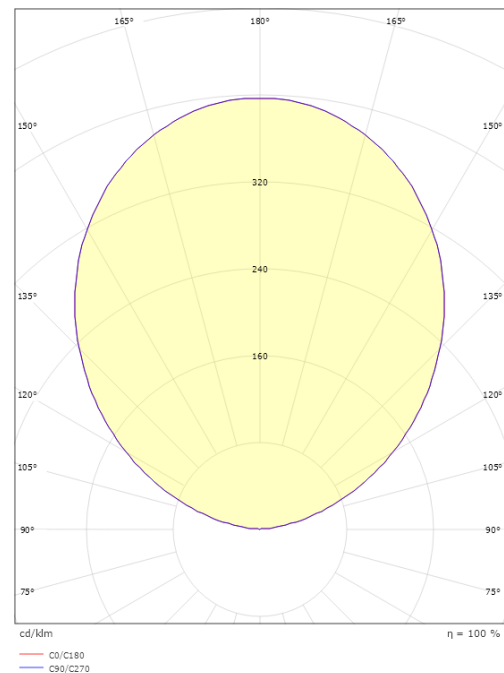

Luna Deco Opal

Luna Deco Opal 80lm 3000K Ra>80 Dimmbar, abhängig vom Treiber

Artikelnummer: 630043
EAN: 7021986300437
Ersetzt: 692103

Elektrisch

System wattage: 4W
Spannung: 24V

Lichttechnik

Leuchtmittel: LED
Lichtstrom (lm): 80lm
Lichtausbeute: 20 lm/W
Lichtfarbe: 3000K
Farbwiedergabeindex: Ra>80
MacAdams Faktor: SDCM: 3
Lebensdauer: L80/B20>50.000
Lichtverteilung: Direkt
Optik: Linse
Photobiologische Sicherheit: RG 1

Steuerung/Dimmen

Typ: Dimmbar, abhängig vom Treiber

Schutzklasse

Schutzklasse: Klasse III
IP Klasse: IP67
Tragfähigkeit: 70 kg

Richtlinien

Lichtquelle mit Energieeffizienzklasse: G

Materialien und Ausführung

Gehäuse: Aluminium und Edelstahl
Werkstoff der Abdeckung: Acryl (PMMA)

Montage/Anschluss

Montage: Einbau, Außen
Kabel: Kabel 1m

Größe

Höhe (mm) H: 90
Abdeckmaß (mm) D: 54
Lochmaß (mm): 40
Gewicht (kg) brutto/netto: 0.338 / 0.308

Verpackung

Verpackungsmaße (mm): 135 x 85 x 65

7 0 2 1 9 8 6 3 0 0 4 3 7