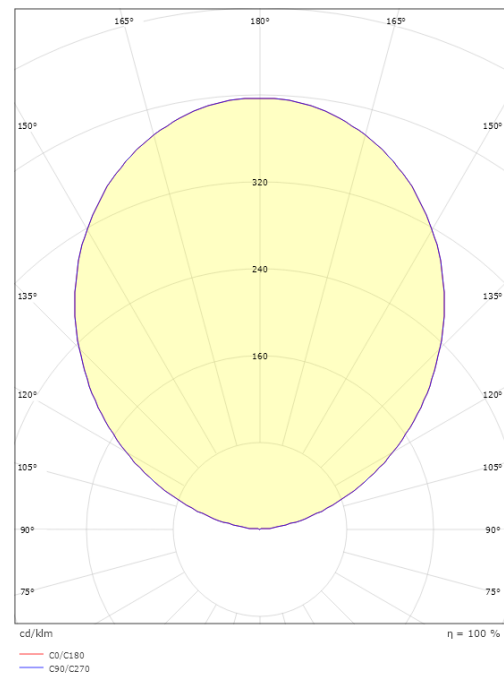

Gehäuse: Aluminium und Edelstahl
Werkstoff der Abdeckung: Acryl (PMMA)

Montage/Anschluss

Montage: Einbau, Außen
Kabel: Kabel 1m

Größe

Höhe (mm) H: 90
Abdeckmaß (mm) D: 54
Lochmaß (mm): 40
Gewicht (kg) brutto/netto: 0.338 / 0.308

Verpackung

Verpackungsmaße (mm): 135 x 85 x 65

7 0 2 1 9 8 6 3 0 0 4 3 7