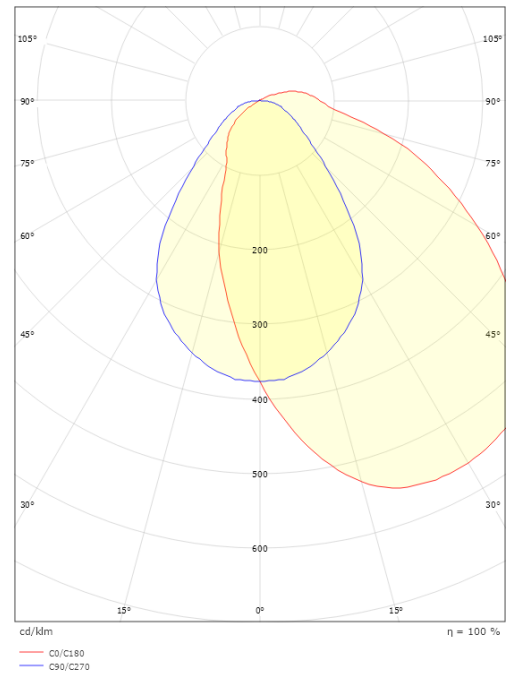

Lichttechnik

Leuchtmittel: LED
 Lichtstrom (lm): 3550lm
 Lichtausbeute: 93 lm/W
 Lichtfarbe: 2700-6500K
 Farbwiedergabeindex: Ra>80
 MacAdams Faktor: SDCM: 3
 Lebensdauer: L90/B10>70.000
 Lebensdauer: L94>50.000
 Lichtverteilung: Direct/Indirect 97/3%
 Optik: Linse C, prismatic Conical

Montage/Anschluss

Montage: Wand, Innen
 Anschluss: Anschlussklemme

Größe

Länge (mm) L: 1170
 Breite (mm) W: 123
 Höhe (mm) H: 90
 Gewicht (kg) brutto/netto: 4.5 / 4.3

Verpackung

Verpackungsmaße (mm): 1260 x 160 x 100

5 7 0 3 8 2 1 1 7 4 6 5 7