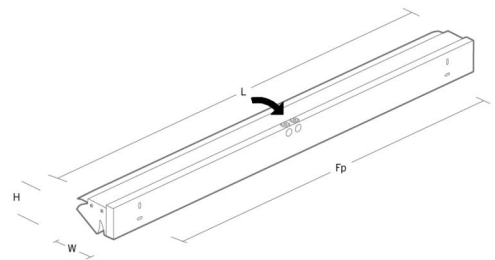

Linus TW Weiss 3550lm 2700-6500K Ra>80 Tunable White DALI Type 8

Artikelnummer: 8246093404
EAN: 5703821174657

Elektrisch

System wattage: 38W
Spannung: 220-240V
Max. Leuchten pro Leitungsschutzschalter: B10: 11, B16: 17, C10: 18, C16: 29
PE Ableitstrom (mA): 0.30

Lichttechnik

Leuchtmittel: LED
Lichtstrom (lm): 3550lm
Lichtausbeute: 93 lm/W
Lichtfarbe: 2700-6500K
Farbwiedergabeindex: Ra>80
MacAdams Faktor: SDCM: 3
Lebensdauer: L90/B10>70.000
Lebensdauer: L94>50.000
Lichtverteilung: Direct/Indirect 97/3%
Optik: Linse C, prismatic Conical

Steuerung/Dimmen

Typ: Tunable White DALI Type 8

Schutzklasse

Schutzklasse: Klasse I
IP Klasse: IP20

Richtlinien

Lichtquelle mit Energieeffizienzklasse: D
Breeam: Erfüllt HEA 01 für flickerfreie Beleuchtung

Materialien und Ausführung

Gehäuse: Stahlblech
Farbe: Weiss (Reines Weiss, Glanz 25%)
Werkstoff der Abdeckung: Acryl (PMMA)

Montage/Anschluss

Montage: Wand, Innen
Anschluss: Anschlussklemme

Größe

Länge (mm) L: 1170
Breite (mm) W: 123
Höhe (mm) H: 90
Gewicht (kg) brutto/netto: 4,5 / 4,3

Verpackung

Verpackungsmaße (mm): 1260 x 160 x 100

5 7 0 3 8 2 1 1 7 4 6 5 7