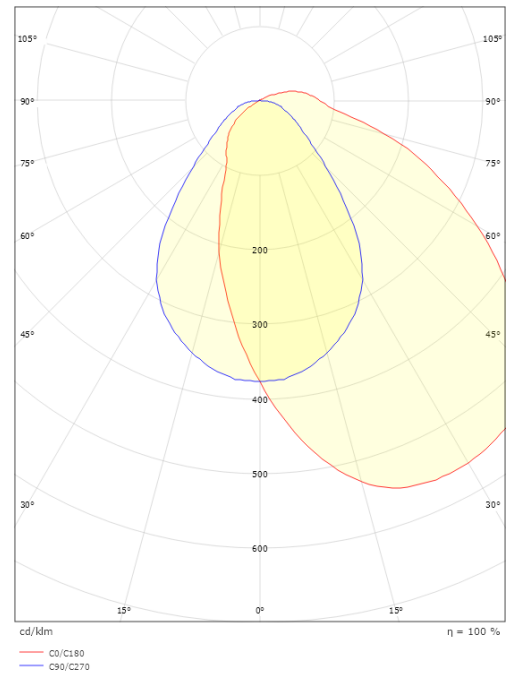

Linus TW Weiss 3550lm 2700-6500K Ra>80 Tunable White DALI Type 8

Artikelnummer: 8246093404
EAN: 5703821174657

Elektrisch

System wattage: 38W
Spannung: 220-240V
Max. Leuchten pro Leitungsschutzschalter: B10: 11, B16: 17, C10: 18, C16: 29
PE Ableitstrom (mA): 0.30

Lichttechnik

Leuchtmittel: LED
Lichtstrom (lm): 3550lm
Lichtausbeute: 93 lm/W
Lichtfarbe: 2700-6500K
Farbwiedergabeindex: Ra>80
MacAdams Faktor: SDCM: 3
Lebensdauer: L90/B10>70.000
Lebensdauer: L94>50.000
Lichtverteilung: Direct/Indirect 97/3%
Optik: Linse C, prismatic Conical

Steuerung/Dimmen

Typ: Tunable White DALI Type 8

Schutzklasse

Schutzklasse: Klasse I
IP Klasse: IP20

Richtlinien

Lichtquelle mit Energieeffizienzklasse: D
Breeam: Erfüllt HEA 01 für flickerfreie Beleuchtung

Materialien und Ausführung

Gehäuse: Stahlblech
Farbe: Weiss (Reines Weiss, Glanz 25%)
Werkstoff der Abdeckung: Acryl (PMMA)

Montage/Anschluss

Montage: Wand, Innen
Anschluss: Anschlussklemme

Größe

Länge (mm) L: 1170
Breite (mm) W: 123
Höhe (mm) H: 90
Gewicht (kg) brutto/netto: 4,5 / 4,3

Verpackung

Verpackungsmaße (mm): 1260 x 160 x 100

5 7 0 3 8 2 1 1 7 4 6 5 7