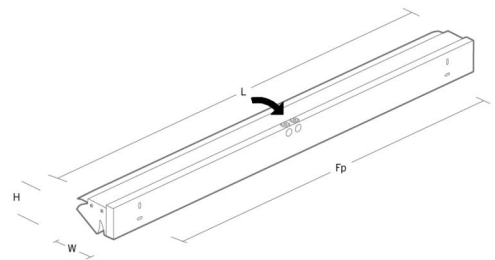

Materialien und Ausführung

Gehäuse: Stahlblech
 Farbe: Weiss (Reines Weiss, Glanz 25%)
 Werkstoff der Abdeckung: Acryl (PMMA)

Montage/Anschluss

Montage: Wand, Innen
 Anschluss: Anschlussklemme

Größe

Länge (mm) L: 1170
 Breite (mm) W: 123
 Höhe (mm) H: 90
 Gewicht (kg) brutto/netto: 4,5 / 4,3

Verpackung

Verpackungsmaße (mm): 1260 x 160 x 100

5 7 0 3 8 2 1 1 7 4 6 5 7