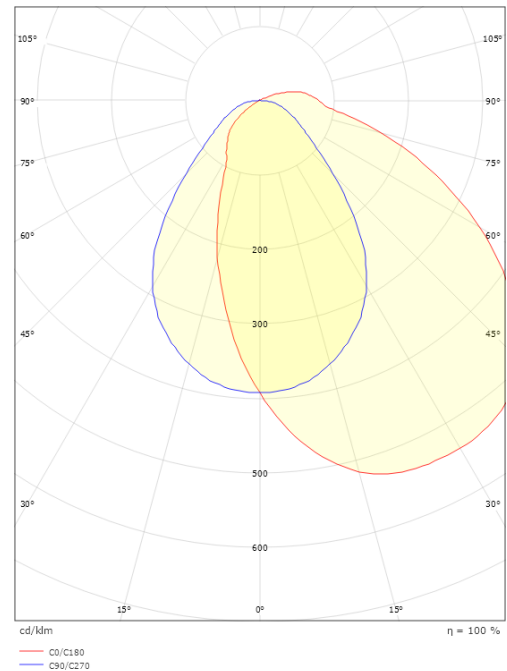

Linus LED

Linus LED Weiss 1900lm 4000K Ra>80 DALI / Push Dim

Artikelnummer: 8246078788
EAN: 5703821162708

Elektrisch

System wattage: 17W
Spannung: 220-240V
Max. Leuchten pro Leitungsschutzschalter: B10: 17, B16: 28, C10: 27, C16: 45

Lichttechnik

Leuchtmittel: LED
Lichtstrom (lm): 1900lm
Lichtausbeute: 112 lm/W
Lichtfarbe: 4000K
Farbwiedergabeindex: Ra>80
MacAdams Faktor: SDCM: 3
Lebensdauer: L90/B10>70.000
Lebensdauer: L94>50.000
Lichtverteilung: Direct/Indirect 97/3%
Optik: Linse C, prismatic Conical

Steuerung/Dimmen

Typ: DALI / Push Dim

Schutzklasse

Schutzklasse: Klasse I

Richtlinien

Lichtquelle mit Energieeffizienzklasse: D
BVB: Ja

Materialien und Ausführung

Gehäuse: Stahlblech
Farbe: Weiss (Reines Weiss, Glanz 25%)
Werkstoff der Abdeckung: Acryl (PMMA)

Montage/Anschluss

Montage: Anbau, Innen
Anschluss: Anschlussklemme

Größe

Länge (mm) L: 1170
Breite (mm) W: 123
Höhe (mm) H: 90
Gewicht (kg) brutto/netto: 4.3 / 4.1

Verpackung

Verpackungsmaße (mm): 1260 x 160 x 100

5 7 0 3 8 2 1 1 6 2 7 0 8