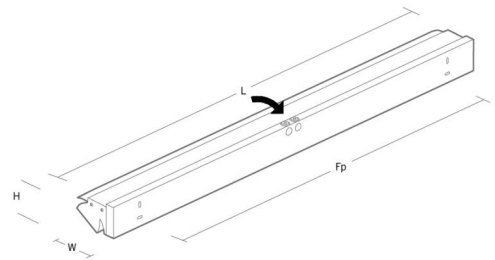

Linus LED

Linus LED Weiss 1900lm 4000K Ra>80 DALI / Push Dim

Artikelnummer: 8246078788
EAN: 5703821162708

Elektrisch

System wattage: 17W
Spannung: 220-240V
Max. Leuchten pro Leitungsschutzschalter: B10: 17, B16: 28, C10: 27, C16: 45

Lichttechnik

Leuchtmittel: LED
Lichtstrom (lm): 1900lm
Lichtausbeute: 112 lm/W
Lichtfarbe: 4000K
Farbwiedergabeindex: Ra>80
MacAdams Faktor: SDCM: 3
Lebensdauer: L90/B10>70.000
Lebensdauer: L94>50.000
Lichtverteilung: Direct/Indirect 97/3%
Optik: Linse C, prismatic Conical

Steuerung/Dimmen

Typ: DALI / Push Dim

Schutzklasse

Schutzklasse: Klasse I

Richtlinien

Lichtquelle mit Energieeffizienzklasse: D
BVB: Ja

Materialien und Ausführung

Gehäuse: Stahlblech
Farbe: Weiss (Reines Weiss, Glanz 25%)
Werkstoff der Abdeckung: Acryl (PMMA)

Montage/Anschluss

Montage: Anbau, Innen
Anschluss: Anschlussklemme

Größe

Länge (mm) L: 1170
Breite (mm) W: 123
Höhe (mm) H: 90
Gewicht (kg) brutto/netto: 4.3 / 4.1

Verpackung

Verpackungsmaße (mm): 1260 x 160 x 100

5 7 0 3 8 2 1 1 6 2 7 0 8