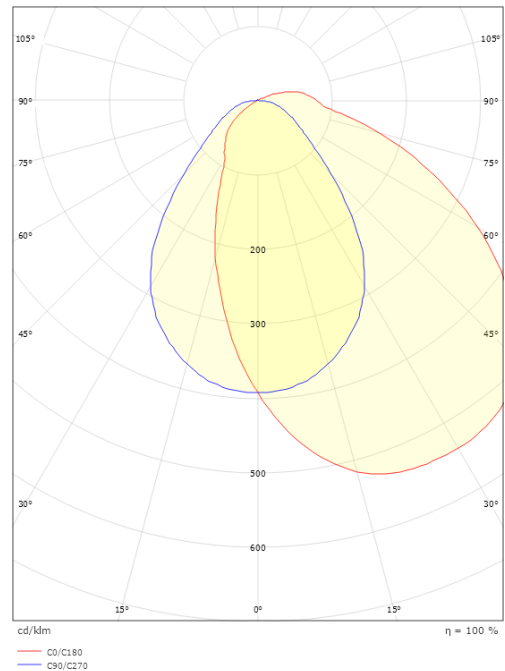

Lichttechnik

Leuchtmittel: LED
Lichtstrom (lm): 1900lm
Lichtausbeute: 112 lm/W
Lichtfarbe: 4000K
Farbwiedergabeindex: Ra>80
MacAdams Faktor: SDCM: 3
Lebensdauer: L90/B10>70.000
Lebensdauer: L94>50.000
Lichtverteilung: Direct/Indirect 97/3%
Optik: Linse C, prismatic Conical

Montage/Anschluss

Montage: Anbau, Innen
Anschluss: Anschlussklemme

Größe

Länge (mm) L: 1170
Breite (mm) W: 123
Höhe (mm) H: 90
Gewicht (kg) brutto/netto: 4.3 / 4.1

Verpackung

Verpackungsmaße (mm): 1260 x 160 x 100

5 7 0 3 8 2 1 1 6 2 7 0 8