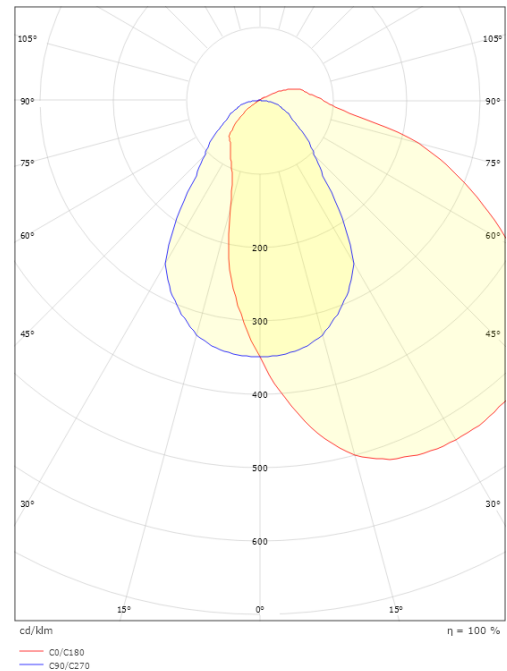

Lichttechnik

Leuchtmittel: LED
Lichtstrom (lm): 1810lm
Lichtausbeute: 129 lm/W
Lichtfarbe: 3000K
Farbwiedergabeindex: Ra>80
MacAdams Faktor: SDCM: 3
Lebensdauer: L90/B10>70.000
Lebensdauer: L94>50.000
Lichtverteilung: Direct/Indirect 97/3%
Optik: Linse C, prismatic Conical

Montage/Anschluss

Montage: Anbau, Innen
Anschluss: Anschlussklemme

Größe

Länge (mm) L: 1170
Breite (mm) W: 123
Höhe (mm) H: 90
Gewicht (kg) brutto/netto: 4.3 / 4.1

Verpackung

Verpackungsmaße (mm): 1260 x 160 x 100

5 7 0 3 8 2 1 1 6 2 6 8 5