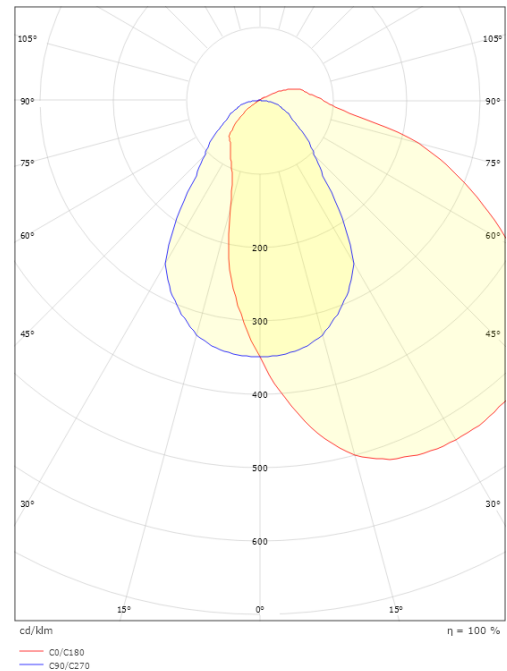

Lichttechnik

Leuchtmittel: LED
Lichtstrom (lm): 1810lm
Lichtausbeute: 129 lm/W
Lichtfarbe: 3000K
Farbwiedergabeindex: Ra>80
MacAdams Faktor: SDCM: 3
Lebensdauer: L90/B10>70.000
Lebensdauer: L94>50.000
Lichtverteilung: Direct/Indirect 97/3%
Optik: Linse C, prismatic Conical

Materialien und Ausführung

Gehäuse: Stahlblech
Farbe: Weiss (Reines Weiss, Glanz 25%)
Werkstoff der Abdeckung: Acryl (PMMA)

Montage/Anschluss

Montage: Anbau, Innen
Anschluss: Anschlussklemme

Größe

Länge (mm) L: 1170
Breite (mm) W: 123
Höhe (mm) H: 90
Gewicht (kg) brutto/netto: 4.3 / 4.1