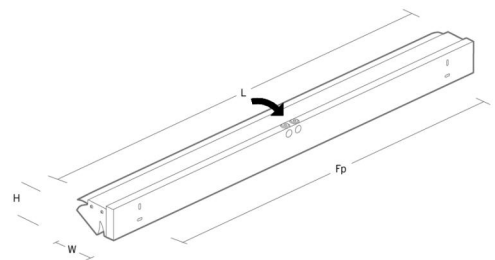

Materialien und Ausführung

Gehäuse: Stahlblech
Farbe: Weiss (Reines Weiss, Glanz 25%)
Werkstoff der Abdeckung: Acryl (PMMA)

Montage/Anschluss

Montage: Anbau, Innen
Anschluss: Anschlussklemme

Größe

Länge (mm) L: 1170
Breite (mm) W: 123
Höhe (mm) H: 90
Gewicht (kg) brutto/netto: 4.3 / 4.1

Verpackung

Verpackungsmaße (mm): 1260 x 160 x 100

5 7 0 3 8 2 1 1 6 2 6 8 5