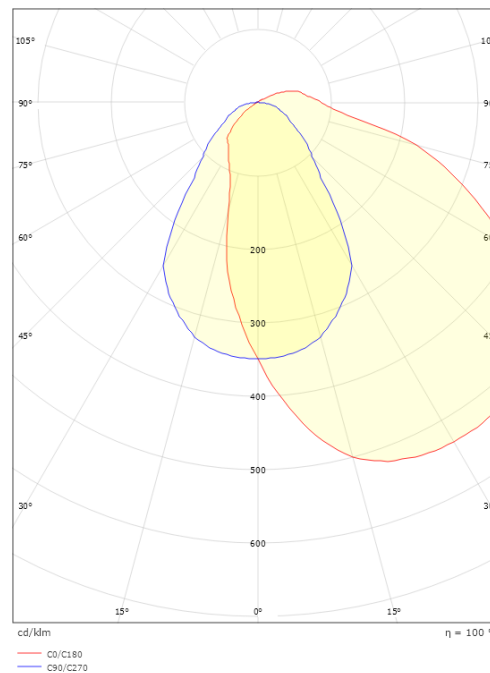

Lichttechnik

Leuchtmittel: LED
Lichtstrom (lm): 1810lm
Lichtausbeute: 129 lm/W
Lichtfarbe: 3000K
Farbwiedergabeindex: Ra>80
MacAdams Faktor: SDCM: 3
Lebensdauer: L90/B10>70.000
Lebensdauer: L94>50.000
Lichtverteilung: Direct/Indirect 97/3%
Optik: Linse C, prismatic Conical

Montage/Anschluss

Montage: Anbau, Innen
Anschluss: Anschlussklemme

Größe

Länge (mm) L: 1170
Breite (mm) W: 123
Höhe (mm) H: 90
Gewicht (kg) brutto/netto: 4.3 / 4.1

Verpackung

Verpackungsmaße (mm): 1260 x 160 x 100

5 7 0 3 8 2 1 1 6 2 6 7 8