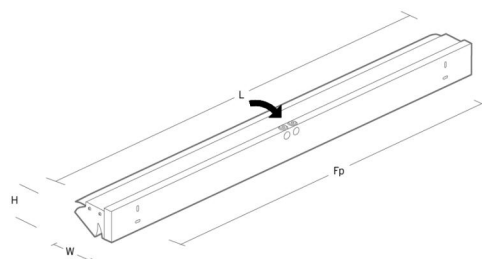

Montage/Anschluss

Montage: Anbau, Innen
Anschluss: Anschlussklemme

Größe

Länge (mm) L: 1170
Breite (mm) W: 123
Höhe (mm) H: 90
Gewicht (kg) brutto/netto: 4.3 / 4.1

Verpackung

Verpackungsmaße (mm): 1260 x 160 x 100