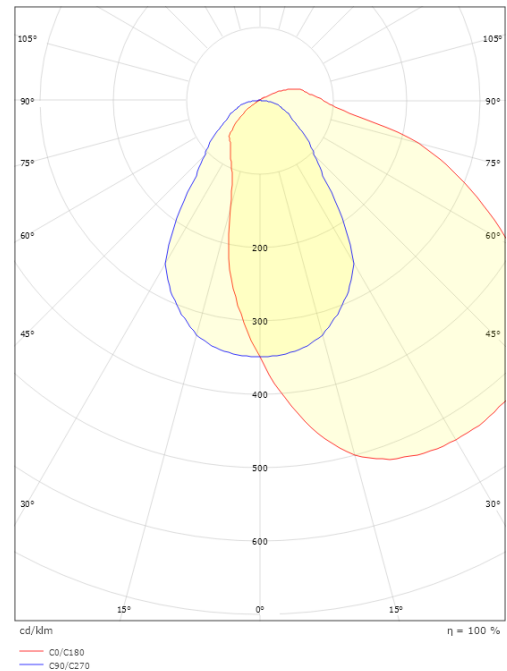

Lichttechnik

Leuchtmittel: LED
Lichtstrom (lm): 1810lm
Lichtausbeute: 129 lm/W
Lichtfarbe: 3000K
Farbwiedergabeindex: Ra>80
MacAdams Faktor: SDCM: 3
Lebensdauer: L90/B10>70.000
Lebensdauer: L94>50.000
Lichtverteilung: Direct/Indirect 97/3%
Optik: Linse C, prismatic Conical

Montage/Anschluss

Montage: Anbau, Innen
Anschluss: Anschlussklemme

Größe

Länge (mm) L: 1170
Breite (mm) W: 123
Höhe (mm) H: 90
Gewicht (kg) brutto/netto: 4.3 / 4.1

Verpackung

Verpackungsmaße (mm): 1260 x 160 x 100

5 7 0 3 8 2 1 1 6 2 6 7 8