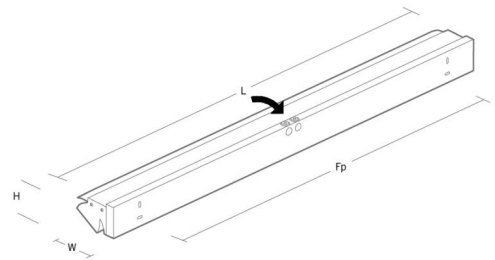

Montage/Anschluss

Montage: Anbau, Innen
Anschluss: Anschlussklemme

Größe

Länge (mm) L: 1170
Breite (mm) W: 123
Höhe (mm) H: 90
Gewicht (kg) brutto/netto: 4.3 / 4.1

Verpackung

Verpackungsmaße (mm): 1260 x 160 x 100