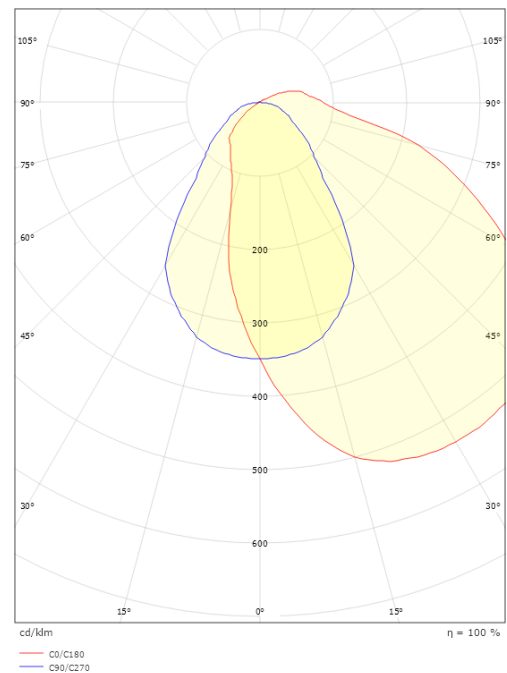

Linus LED

Linus LED Weiss 1810lm 3000K Ra>80 On/Off

Artikelnummer: 8246078759
EAN: 5703821162678

Elektrisch

System wattage: 14W
Spannung: 220-240V
Max. Leuchten pro Leitungsschutzschalter: B10: 19, B16: 30, C10: 31, C16: 51
PE Ableitstrom (mA): 0.55

Lichttechnik

Leuchtmittel: LED
Lichtstrom (lm): 1810lm
Lichtausbeute: 129 lm/W
Lichtfarbe: 3000K
Farbwiedergabeindex: Ra>80
MacAdams Faktor: SDCM: 3
Lebensdauer: L90/B10>70.000
Lebensdauer: L94>50.000
Lichtverteilung: Direct/Indirect 97/3%
Optik: Linse C, prismatic Conical

Steuerung/Dimmen

Typ: On/Off

Schutzklasse

Schutzklasse: Klasse I
IP Klasse: IP20

Richtlinien

Lichtquelle mit Energieeffizienzklasse: C
Breeam: Erfüllt HEA 01 für flickerfreie Beleuchtung
BVB: Ja

Materialien und Ausführung

Gehäuse: Stahlblech
Farbe: Weiss (Reines Weiss, Glanz 25%)
Werkstoff der Abdeckung: Acryl (PMMA)

Montage/Anschluss

Montage: Anbau, Innen
Anschluss: Anschlussklemme

Größe

Länge (mm) L: 1170
Breite (mm) W: 123
Höhe (mm) H: 90
Gewicht (kg) brutto/netto: 4.3 / 4.1

Verpackung

Verpackungsmaße (mm): 1260 x 160 x 100

5 7 0 3 8 2 1 1 6 2 6 7 8