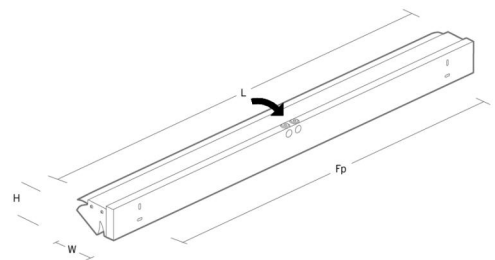

Gehäuse: Stahlblech
Farbe: Weiss (Reines Weiss, Glanz 25%)
Werkstoff der Abdeckung: Acryl (PMMA)

Montage/Anschluss

Montage: Anbau, Innen
Anschluss: Anschlussklemme

Größe

Länge (mm) L: 1170
Breite (mm) W: 123
Höhe (mm) H: 90
Gewicht (kg) brutto/netto: 4.3 / 4.1

Verpackung

Verpackungsmaße (mm): 1260 x 160 x 100

5 7 0 3 8 2 1 1 6 2 6 7 8