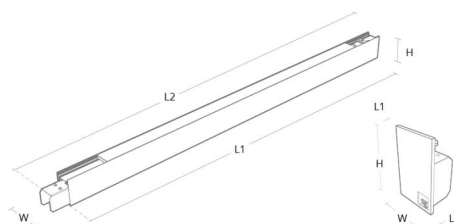

Lineal Stahlseile 1 x 2m

Artikelnummer: 8249045116
 EAN: 5703821180894

Größe

Gewicht (kg) brutto/netto: 0.11 / 0.07

Verpackung

Verpackungsmaße (mm): 120 x 90 x 65

Module	W	H	L1	L2
840mm	42	70	841	891
1120mm	42	70	1121	1171
1400mm	42	70	1401	1451
End cap	42	70	3	28