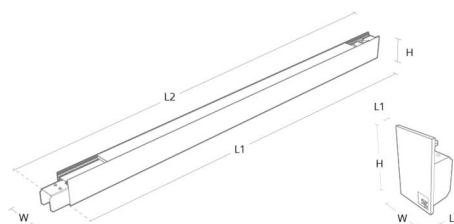

### Montage/Anschluss

Montage: Innen

### Größe

Gewicht (kg) brutto/netto: 0.11 / 0.07

### Verpackung

Verpackungsmaße (mm): 120 x 90 x 65

Module	W	H	L1	L2
840mm	42	70	841	891
1120mm	42	70	1121	1171
1400mm	42	70	1401	1451
End cap	42	70	3	28

5 7 0 3 8 2 1 1 8 0 8 9 4