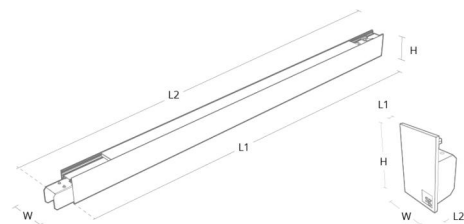

### Montage/Anschluss

Montage: Anbau, Innen  
 Modul: 1120  
 Anschluss: 5 pol Winsta mini og 5x1,5 mit Durchgangsverdrahtung

### Größe

Länge (mm) L: 1121  
 Breite (mm) W: 42  
 Höhe (mm) H: 70  
 Gewicht (kg) brutto/netto: 2.8 / 1.4

### Verpackung

Verpackungsmaße (mm): 1275 x 50 x 80

Module	W	H	L1	L2
840mm	42	70	841	891
1120mm	42	70	1121	1171
1400mm	42	70	1401	1451
End cap	42	70	3	28

5 7 0 3 8 2 1 1 8 0 8 1 8