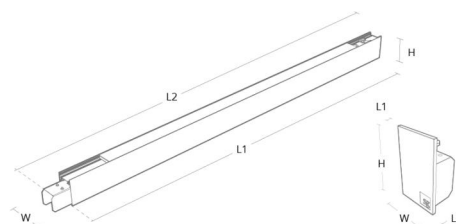

### Montage/Anschluss

Montage: Anbau, Innen  
 Modul: 1120  
 Anschluss: 5 pol Winsta mini og 5x1,5 mit Durchgangsverdrahtung

### Größe

Länge (mm) L: 1121  
 Breite (mm) W: 42  
 Höhe (mm) H: 70  
 Gewicht (kg) brutto/netto: 2.8 / 1.4

### Verpackung

Verpackungsmaße (mm): 1275 x 50 x 80

Module	W	H	L1	L2
840mm	42	70	841	891
1120mm	42	70	1121	1171
1400mm	42	70	1401	1451
End cap	42	70	3	28

5 7 0 3 8 2 1 1 8 0 8 1 8