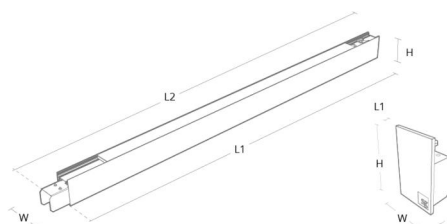

### Montage/Anschluss

Montage: Anbau, Innen  
 Modul: 1120  
 Anschluss: 5 pol Winsta mini og 5x1,5 mit Durchgangsverdrahtung

### Größe

Länge (mm) L: 1121  
 Breite (mm) W: 42  
 Höhe (mm) H: 70  
 Gewicht (kg) brutto/netto: 2.8 / 1.4

### Verpackung

Verpackungsmaße (mm): 1275 x 50 x 80

Module	W	H	L1	L2
840mm	42	70	841	891
1120mm	42	70	1121	1171
1400mm	42	70	1401	1451
End cap	42	70	3	28

5 7 0 3 8 2 1 1 8 0 8 1 8