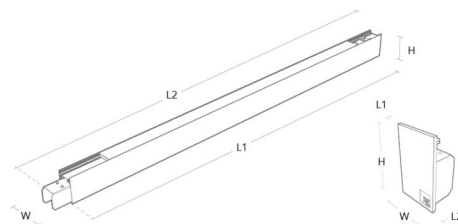

Materialien und Ausführung

Gehäuse: Aluminium

Farbe: Weiss

Montage/Anschluss

Montage: Anbau, Innen

Modul: 1120

Anschluss: 5 pol Winsta mini og 5x1,5 mit Durchgangsverdrahtung

Größe

Länge (mm) L: 1121

Breite (mm) W: 42

Höhe (mm) H: 70

Gewicht (kg) brutto/netto: 2.8 / 1.4

Verpackung

Verpackungsmaße (mm): 1275 x 50 x 80

Module	W	H	L1	L2
840mm	42	70	841	891
1120mm	42	70	1121	1171
1400mm	42	70	1401	1451
End cap	42	70	3	28