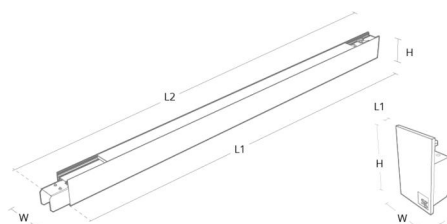

Materialien und Ausführung

Gehäuse: Aluminium

Farbe: Weiss

Montage/Anschluss

Montage: Anbau, Innen

Modul: 1120

Anschluss: 5 pol Winsta mini og 5x1,5 mit Durchgangsverdrahtung

Größe

Länge (mm) L: 1121

Breite (mm) W: 42

Höhe (mm) H: 70

Gewicht (kg) brutto/netto: 2.8 / 1.4

Verpackung

Verpackungsmaße (mm): 1275 x 50 x 80

Module	W	H	L1	L2
840mm	42	70	841	891
1120mm	42	70	1121	1171
1400mm	42	70	1401	1451
End cap	42	70	3	28