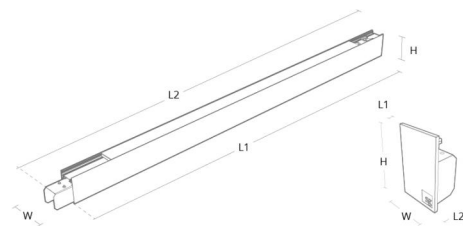

Materialien und Ausführung

Gehäuse: Aluminium

Farbe: Weiss

Montage/Anschluss

Montage: Anbau, Innen

Modul: 1120

Anschluss: 5 pol Winsta mini og 5x1,5 mit Durchgangsverdrahtung

Größe

Länge (mm) L: 1121

Breite (mm) W: 42

Höhe (mm) H: 70

Gewicht (kg) brutto/netto: 2.8 / 1.4

Verpackung

Verpackungsmaße (mm): 1275 x 50 x 80

Module	W	H	L1	L2
840mm	42	70	841	891
1120mm	42	70	1121	1171
1400mm	42	70	1401	1451
End cap	42	70	3	28