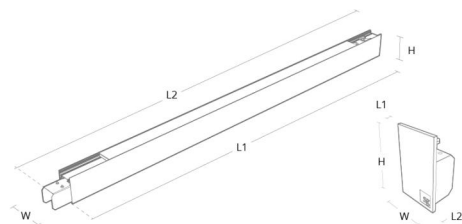

Materialien und Ausführung

Gehäuse: Aluminium

Farbe: Weiss

Montage/Anschluss

Montage: Anbau, Innen

Modul: 1120

Anschluss: 5 pol Winsta mini og 5x1,5 mit Durchgangsverdrahtung

Größe

Länge (mm) L: 1121

Breite (mm) W: 42

Höhe (mm) H: 70

Gewicht (kg) brutto/netto: 2.8 / 1.4

Verpackung

Verpackungsmaße (mm): 1275 x 50 x 80

Module	W	H	L1	L2
840mm	42	70	841	891
1120mm	42	70	1121	1171
1400mm	42	70	1401	1451
End cap	42	70	3	28