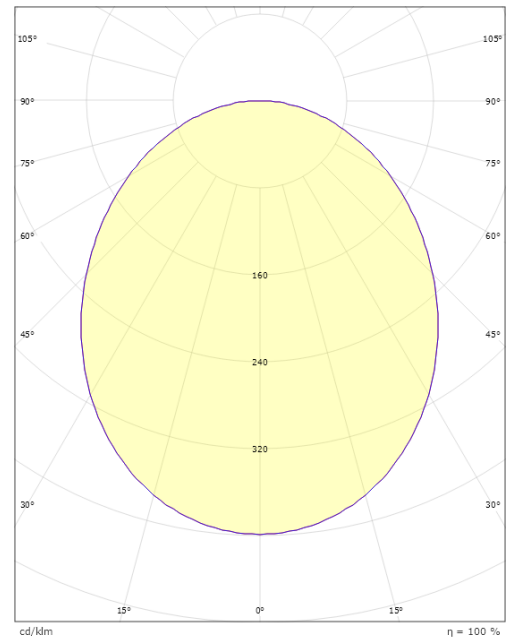

Lineal Corner Weiss 1970lm 4000K Ra>80 DALI / Push Dim

Artikelnummer: 8246094759
 EAN: 5703821178099

Elektrisch

System wattage: 17W
 Spannung: 220-240V
 Max. Leuchten pro Leitungsschutzschalter: B10: 15, B16: 24, C10: 25, C16: 41

Größe

Länge (mm) L: 642
 Breite (mm) W: 42
 Höhe (mm) H: 70
 Tiefe (T): 571
 Gewicht (kg) brutto/netto: 2.8 / 2.6

Verpackung

Verpackungsmaße (mm): 640 x 585 x 75

Module	W	H	L1	L2	L3
590x640mm	42	70	592	642	571
End cap	42	70	3	28	