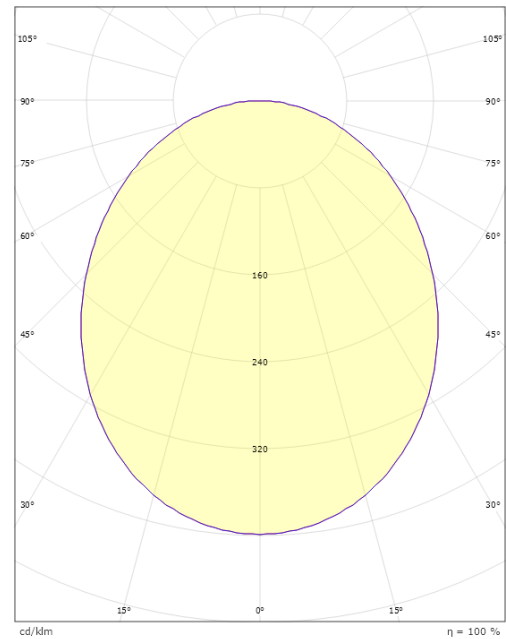

Lineal Corner Weiss 1970lm 4000K Ra>80 DALI / Push Dim

Artikelnummer: 8246094759
 EAN: 5703821178099

Elektrisch

System wattage: 17W
 Spannung: 220-240V
 Max. Leuchten pro Leitungsschutzschalter: B10: 15, B16: 24, C10: 25, C16: 41

Größe

Länge (mm) L: 642
 Breite (mm) W: 42
 Höhe (mm) H: 70
 Tiefe (T): 571
 Gewicht (kg) brutto/netto: 2.8 / 2.6

Verpackung

Verpackungsmaße (mm): 640 x 585 x 75

Module	W	H	L1	L2	L3
590x640mm	42	70	592	642	571
End cap	42	70	3	28	

5 7 0 3 8 2 1 1 7 8 0 9 9