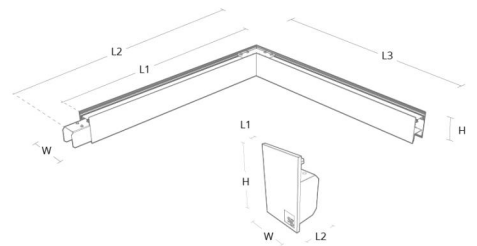

Gehäuse: Aluminium
 Farbe: Weiss

Montage/Anschluss

Montage: Abgependelt, Innen
 Modul: Corner
 Stahlseile: 1x2m Stahlseile m Deckenhalterung
 Anschluss: 5 pol Winsta mini og 5x1,5 mit Durchgangsverdrahtung

Größe

Länge (mm) L: 642
 Breite (mm) W: 42
 Höhe (mm) H: 70
 Tiefe (T): 571
 Gewicht (kg) brutto/netto: 2.8 / 2.6

Verpackung

Verpackungsmaße (mm): 640 x 585 x 75

Module	W	H	L1	L2	L3
590x640mm	42	70	592	642	571
End cap	42	70	3	28	