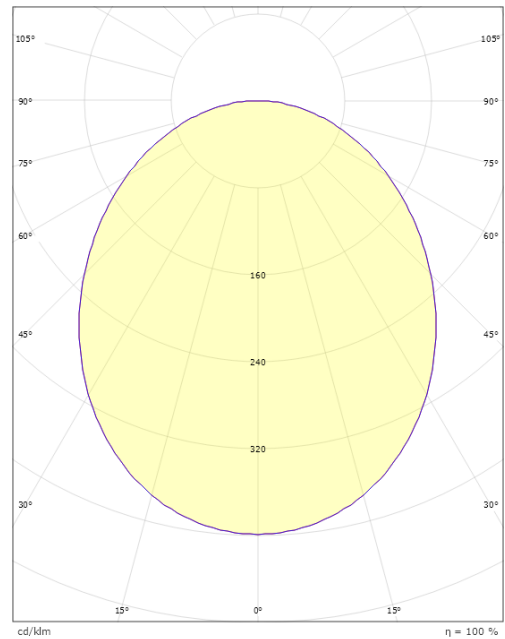

5 7 0 3 8 2 1 1 7 8 1 0 5