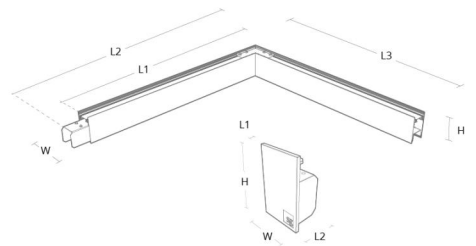

Lineal Corner Weiss 1870lm 3000K Ra>80 DALI / Push Dim

Artikelnummer: 8246094746
EAN: 5703821178105

Elektrisch

System wattage: 17W
Spannung: 220-240V
Max. Leuchten pro Leitungsschutzschalter: B10: 15, B16: 24, C10: 25, C16: 41

Lichttechnik

Leuchtmittel: LED
Lichtstrom (lm): 1870lm
Lichtausbeute: 110 lm/W
Lichtfarbe: 3000K
Farbwiedergabeindex: Ra>80
MacAdams Faktor: SDCM: 3
Lebensdauer: L80/B10>100.000
Lebensdauer: L93/>50.000
Lichtverteilung: Direkt
UGR: UGR<25
Photobiologische Sicherheit: RG 0

Steuerung/Dimmen

Typ: DALI / Push Dim

Schutzklasse

Schutzklasse: Klasse I

Richtlinien

Lichtquelle mit Energieeffizienzklasse: D
Breeam: Erfüllt HEA 01 für flickerfreie Beleuchtung

Materialien und Ausführung

Gehäuse: Aluminium
Farbe: Weiss

Montage/Anschluss

Montage: Abgependelt, Innen
Modul: Corner
Stahlseile: 1x2m Stahlseile m Deckenhalterung
Anschluss: 5 pol Winsta mini og 5x1,5 mit Durchgangsverdrahtung

Größe

Länge (mm) L: 642
Breite (mm) W: 42
Höhe (mm) H: 70
Tiefe (T): 571
Gewicht (kg) brutto/netto: 2.8 / 2.6

Verpackung

Verpackungsmaße (mm): 640 x 585 x 75

Module	W	H	L1	L2	L3
590x640mm	42	70	592	642	571
End cap	42	70	3	28