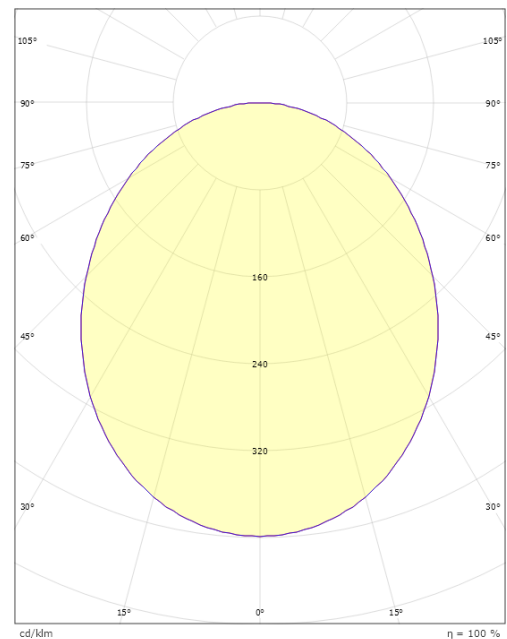

Größe

Länge (mm) L: 642
 Breite (mm) W: 42
 Höhe (mm) H: 70
 Tiefe (T): 571
 Gewicht (kg) brutto/netto: 2.8 / 2.6

Verpackung

Verpackungsmaße (mm): 640 x 585 x 75

Module	W	H	L1	L2	L3
590x640mm	42	70	592	642	571
End cap	42	70	3	28	

5 7 0 3 8 2 1 1 7 8 1 0 5