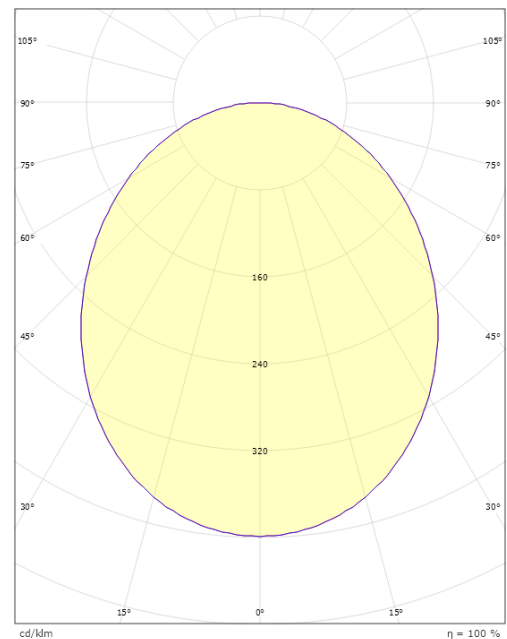

Größe

Länge (mm) L: 642
 Breite (mm) W: 42
 Höhe (mm) H: 70
 Tiefe (T): 571
 Gewicht (kg) brutto/netto: 2.8 / 2.6

Verpackung

Verpackungsmaße (mm): 640 x 585 x 75

Module	W	H	L1	L2	L3
590x640mm	42	70	592	642	571
End cap	42	70	3	28	

cd/kdm $\eta = 100\%$
 — C0/C180
 — C90/C270

5 7 0 3 8 2 1 1 7 8 1 0 5