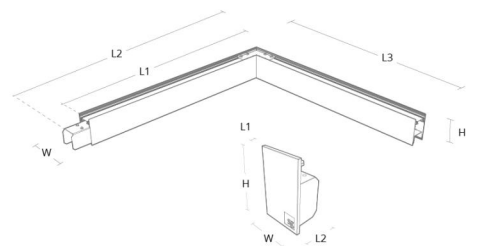

Materialien und Ausführung

Gehäuse: Aluminium
 Farbe: Weiss

Montage/Anschluss

Montage: Abgependelt, Innen
 Modul: Corner
 Stahlseile: 1x2m Stahlseile m Deckenhalterung
 Anschluss: 5 pol Winsta mini og 5x1,5 mit Durchgangsverdrahtung

Größe

Länge (mm) L: 642
 Breite (mm) W: 42
 Höhe (mm) H: 70
 Tiefe (T): 571
 Gewicht (kg) brutto/netto: 2.8 / 2.6

Verpackung

Verpackungsmaße (mm): 640 x 585 x 75

Module	W	H	L1	L2	L3
590x640mm	42	70	592	642	571
End cap	42	70	3	28	