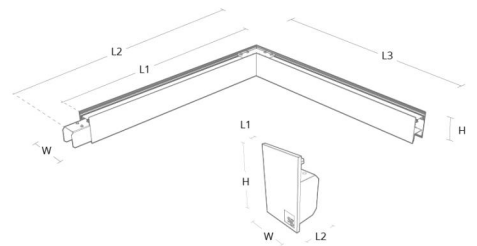

Lineal Corner Weiss 1870lm 3000K Ra>80 DALI / Push Dim

Artikelnummer: 8246094746
EAN: 5703821178105

Elektrisch

System wattage: 17W
Spannung: 220-240V
Max. Leuchten pro Leitungsschutzschalter: B10: 15, B16: 24, C10: 25, C16: 41

Lichttechnik

Leuchtmittel: LED
Lichtstrom (lm): 1870lm
Lichtausbeute: 110 lm/W
Lichtfarbe: 3000K
Farbwiedergabeindex: Ra>80
MacAdams Faktor: SDCM: 3
Lebensdauer: L80/B10>100.000
Lebensdauer: L93/>50.000
Lichtverteilung: Direkt
UGR: UGR<25
Photobiologische Sicherheit: RG 0

Steuerung/Dimmen

Typ: DALI / Push Dim

Schutzklasse

Schutzklasse: Klasse I

Richtlinien

Lichtquelle mit Energieeffizienzklasse: D
Breeam: Erfüllt HEA 01 für flickerfreie Beleuchtung

Materialien und Ausführung

Gehäuse: Aluminium
Farbe: Weiss

Montage/Anschluss

Montage: Abgependelt, Innen
Modul: Corner
Stahlseile: 1x2m Stahlseile m Deckenhalterung
Anschluss: 5 pol Winsta mini og 5x1,5 mit Durchgangsverdrahtung

Größe

Länge (mm) L: 642
Breite (mm) W: 42
Höhe (mm) H: 70
Tiefe (T): 571
Gewicht (kg) brutto/netto: 2.8 / 2.6

Verpackung

Verpackungsmaße (mm): 640 x 585 x 75

Module	W	H	L1	L2	L3
590x640mm	42	70	592	642	571
End cap	42	70	3	28