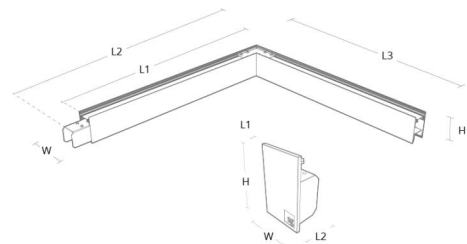

Gehäuse: Aluminium
 Farbe: Schwarz

Montage/Anschluss

Montage: Abgependelt, Innen
 Modul: Corner
 Stahlseile: 1x2m Stahlseile m Deckenhalterung
 Anschluss: 5 pol Winsta mini og 5x1,5 mit Durchgangsverdrahtung

Größe

Länge (mm) L: 642
 Breite (mm) W: 42
 Höhe (mm) H: 70
 Tiefe (T): 571
 Gewicht (kg) brutto/netto: 2.8 / 2.6

Verpackung

Verpackungsmaße (mm): 640 x 585 x 75

Module	W	H	L1	L2	L3
590x640mm	42	70	592	642	571
End cap	42	70	3	28	