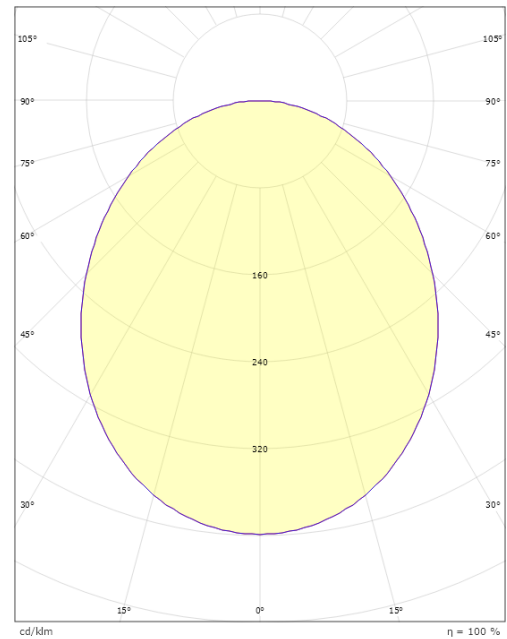

Größe

Länge (mm) L: 642
 Breite (mm) W: 42
 Höhe (mm) H: 70
 Tiefe (T): 571
 Gewicht (kg) brutto/netto: 2.8 / 2.6

Verpackung

Verpackungsmaße (mm): 640 x 585 x 75

Module	W	H	L1	L2	L3
590x640mm	42	70	592	642	571
End cap	42	70	3	28	

5 7 0 3 8 2 1 1 7 8 1 1 2