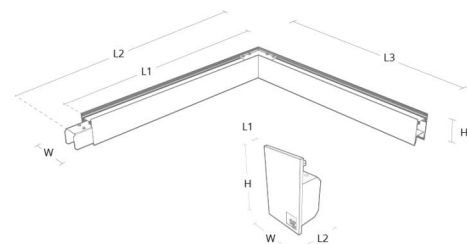

Materialien und Ausführung

Gehäuse: Aluminium
 Farbe: Schwarz

Montage/Anschluss

Montage: Abgependelt, Innen
 Modul: Corner
 Stahlseile: 1x2m Stahlseile m Deckenhalterung
 Anschluss: 5 pol Winsta mini og 5x1,5 mit Durchgangsverdrahtung

Größe

Länge (mm) L: 642
 Breite (mm) W: 42
 Höhe (mm) H: 70
 Tiefe (T): 571
 Gewicht (kg) brutto/netto: 2.8 / 2.6

Verpackung

Verpackungsmaße (mm): 640 x 585 x 75

Module	W	H	L1	L2	L3
590x640mm	42	70	592	642	571
End cap	42	70	3	28	