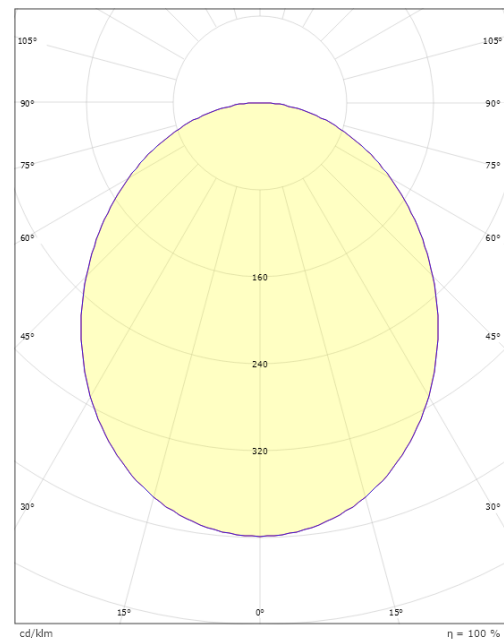

Größe

Länge (mm) L: 642
 Breite (mm) W: 42
 Höhe (mm) H: 70
 Tiefe (T): 571
 Gewicht (kg) brutto/netto: 2.8 / 2.6

Verpackung

Verpackungsmaße (mm): 640 x 585 x 75

Module	W	H	L1	L2	L3
590x640mm	42	70	592	642	571
End cap	42	70	3	28	

5 7 0 3 8 2 1 1 7 8 1 1 2