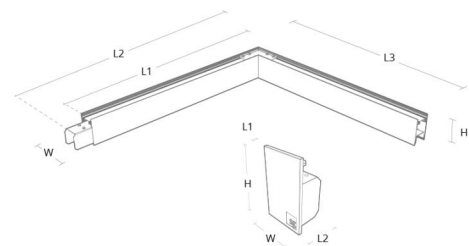

Gehäuse: Aluminium
 Farbe: Schwarz

Montage/Anschluss

Montage: Abgependelt, Innen
 Modul: Corner
 Stahlseile: 1x2m Stahlseile m Deckenhalterung
 Anschluss: 5 pol Winsta mini og 5x1,5 mit Durchgangsverdrahtung

Größe

Länge (mm) L: 642
 Breite (mm) W: 42
 Höhe (mm) H: 70
 Tiefe (T): 571
 Gewicht (kg) brutto/netto: 2.8 / 2.6

Verpackung

Verpackungsmaße (mm): 640 x 585 x 75

Module	W	H	L1	L2	L3
590x640mm	42	70	592	642	571
End cap	42	70	3	28	