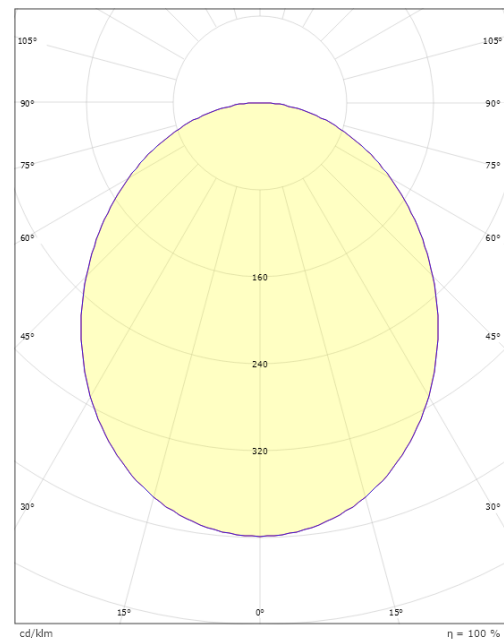

Größe

Länge (mm) L: 642
 Breite (mm) W: 42
 Höhe (mm) H: 70
 Tiefe (T): 571
 Gewicht (kg) brutto/netto: 2.8 / 2.6

Verpackung

Verpackungsmaße (mm): 640 x 585 x 75

Module	W	H	L1	L2	L3
590x640mm	42	70	592	642	571
End cap	42	70	3	28	

5 7 0 3 8 2 1 1 7 8 0 8 2