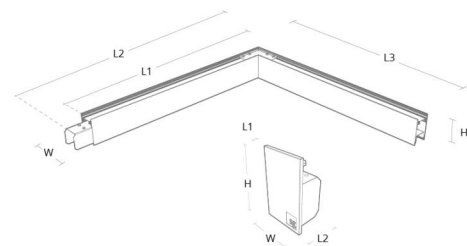

Gehäuse: Aluminium
 Farbe: Schwarz

Montage/Anschluss

Montage: Abgependelt, Innen
 Modul: Corner
 Stahlseile: 1x2m Stahlseile m Deckenhalterung
 Anschluss: 5 pol Winsta mini og 5x1,5 mit Durchgangsverdrahtung

Größe

Länge (mm) L: 642
 Breite (mm) W: 42
 Höhe (mm) H: 70
 Tiefe (T): 571
 Gewicht (kg) brutto/netto: 2.8 / 2.6

Verpackung

Verpackungsmaße (mm): 640 x 585 x 75

Module	W	H	L1	L2	L3
590x640mm	42	70	592	642	571
End cap	42	70	3	28	