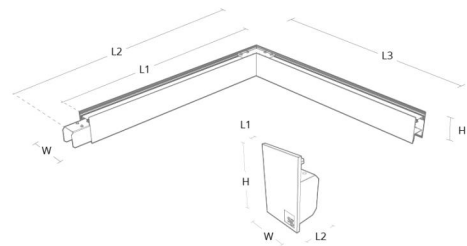

Lineal Corner Schwarz 1740lm 3000K Ra>80 DALI / Push Dim

Artikelnummer: 8246094720
EAN: 5703821178082

Elektrisch

System wattage: 17W
Spannung: 220-240V
Max. Leuchten pro Leitungsschutzschalter: B10: 15, B16: 24, C10: 25, C16: 41

Lichttechnik

Leuchtmittel: LED
Lichtstrom (lm): 1740lm
Lichtausbeute: 102 lm/W
Lichtfarbe: 3000K
Farbwiedergabeindex: Ra>80
MacAdams Faktor: SDCM: 3
Lebensdauer: L80/B10>100.000
Lebensdauer: L93/>50.000
Lichtverteilung: Direkt
UGR: UGR<25
Photobiologische Sicherheit: RG 0

Steuerung/Dimmen

Typ: DALI / Push Dim

Schutzklasse

Schutzklasse: Klasse I

Richtlinien

Lichtquelle mit Energieeffizienzklasse: D
Breeam: Erfüllt HEA 01 für flickerfreie Beleuchtung

Materialien und Ausführung

Gehäuse: Aluminium
Farbe: Schwarz

Montage/Anschluss

Montage: Abgependelt, Innen
Modul: Corner
Stahlseile: 1x2m Stahlseile m Deckenhalterung
Anschluss: 5 pol Winsta mini og 5x1,5 mit Durchgangsverdrahtung

Größe

Länge (mm) L: 642
Breite (mm) W: 42
Höhe (mm) H: 70
Tiefe (T): 571
Gewicht (kg) brutto/netto: 2.8 / 2.6

Verpackung

Verpackungsmaße (mm): 640 x 585 x 75

Module	W	H	L1	L2	L3
590x640mm	42	70	592	642	571
End cap	42	70	3	28