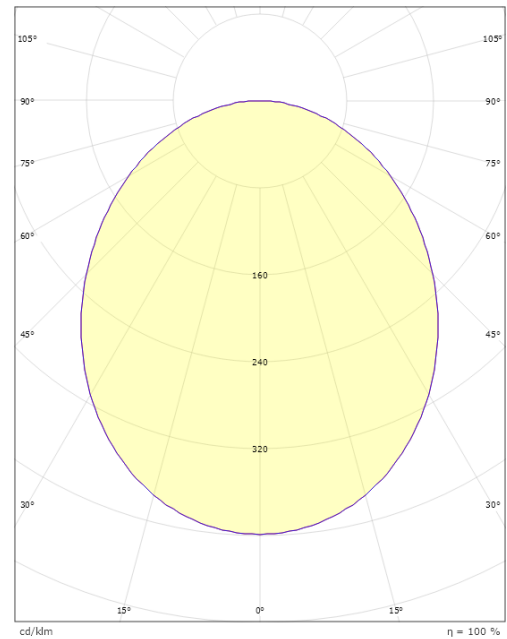

5 7 0 3 8 2 1 1 7 8 0 8 2