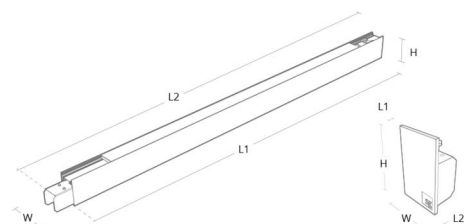

Gehäuse: Aluminium
 Farbe: Schwarz

Montage/Anschluss

Montage: Anbau, Innen
 Modul: 1400
 Anschluss: 5 pol Winsta mini og 5x1,5 mit Durchgangsverdrahtung

Größe

Länge (mm) L: 1401
 Breite (mm) W: 42
 Höhe (mm) H: 70
 Gewicht (kg) brutto/netto: 3.5 / 3.3

Verpackung

Verpackungsmaße (mm): 1560 x 50 x 80

Module	W	H	L1	L2
840mm	42	70	841	891
1120mm	42	70	1121	1171
1400mm	42	70	1401	1451
End cap	42	70	3	28