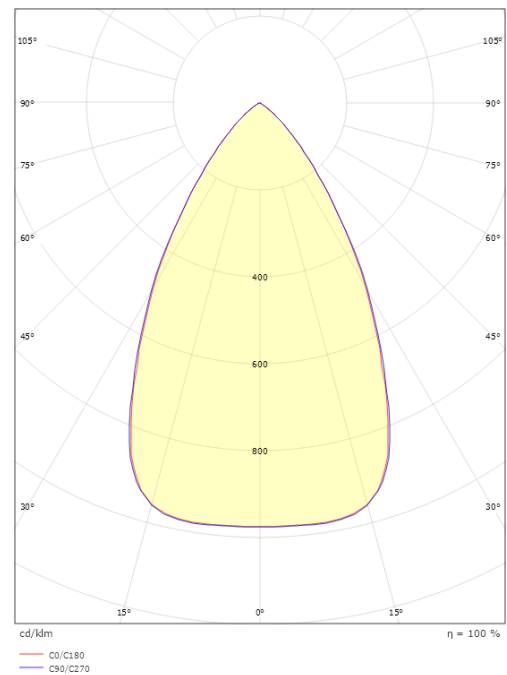

Lichttechnik

Lichtstrom (lm): 2300lm
Lichtausbeute: 128 lm/W
Lichtfarbe: 4000K
Farbwiedergabeindex: Ra>80
MacAdams Faktor: SDCM: 3
Lebensdauer: L90/B10>100.000
Lichtverteilung: Direkt
Optik: Cubic Optic Schwarz
UGR: UGR<19

Montage/Anschluss

Montage: Anbau, Innen
Modul: 840
Anschluss: 5 pol Winsta mini og 5x1,5 mit Durchgangsverdrahtung

Größe

Länge (mm) L: 841
Breite (mm) W: 42
Höhe (mm) H: 70
Gewicht (kg) brutto/netto: 1.9 / 1.7

Verpackung

Verpackungsmaße (mm): 970 x 71 x 44

5 7 0 3 8 2 1 1 8 0 3 0 6