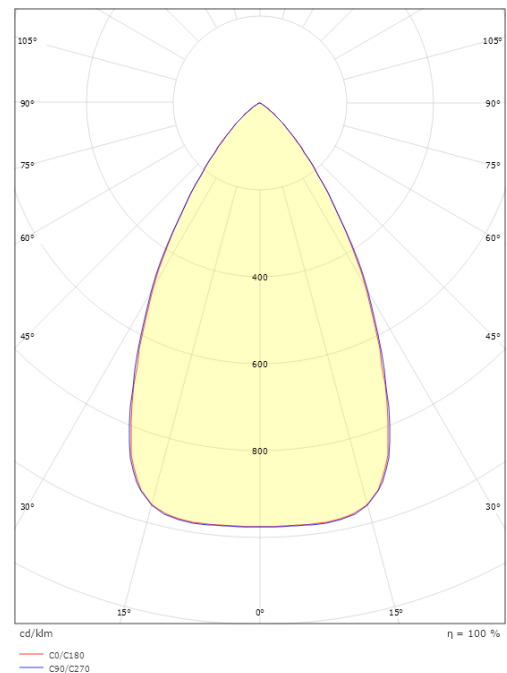

Lichttechnik

Lichtstrom (lm): 2300lm
Lichtausbeute: 128 lm/W
Lichtfarbe: 4000K
Farbwiedergabeindex: Ra>80
MacAdams Faktor: SDCM: 3
Lebensdauer: L90/B10>100.000
Lichtverteilung: Direkt
Optik: Cubic Optic Schwarz
UGR: UGR<19

Montage/Anschluss

Montage: Anbau, Innen
Modul: 840
Anschluss: 5 pol Winsta mini og 5x1,5 mit Durchgangsverdrahtung

Größe

Länge (mm) L: 841
Breite (mm) W: 42
Höhe (mm) H: 70
Gewicht (kg) brutto/netto: 1.9 / 1.7

Verpackung

Verpackungsmaße (mm): 970 x 71 x 44

5 7 0 3 8 2 1 1 8 0 3 0 6