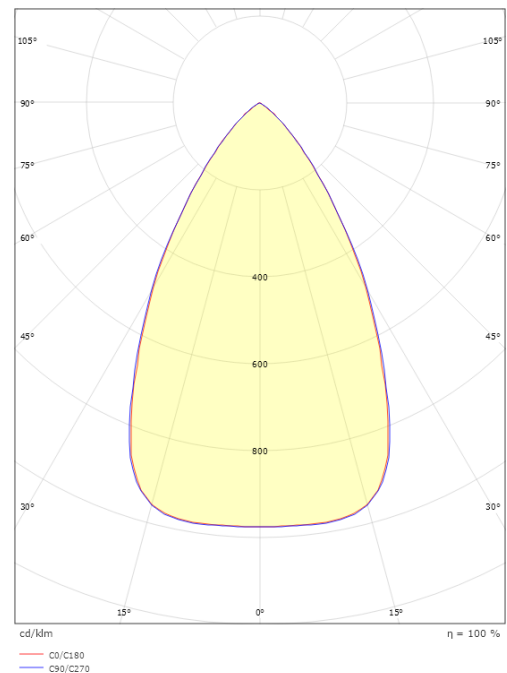

Lineal Cubic

Lineal Cubic 840 Weiss 2230lm 3000K Ra>80 DALI / Push Dim

Artikelnummer: 8246095745
EAN: 5703821180252

Elektrisch

System wattage: 18W
Spannung: 220-240V
Frequenz (Hz): 50/60Hz
Max. Leuchten pro Leitungsschutzschalter: B10: 32, B16: 50, C10: 85, C16: 85

Lichttechnik

Lichtstrom (lm): 2230lm
Lichtausbeute: 124 lm/W
Lichtfarbe: 3000K
Farbwiedergabeindex: Ra>80
MacAdams Faktor: SDCM: 3
Lebensdauer: L90/B10>100.000
Lichtverteilung: Direkt
Optik: Cubic Optic Schwarz
UGR: UGR<19

Steuerung/Dimmen

Typ: DALI / Push Dim

Schutzklasse

Schutzklasse: Klasse I

Richtlinien

Breem: Erfüllt HEA 01 für flickerfreie Beleuchtung

Materialien und Ausführung

Gehäuse: Aluminium
Farbe: Weiss
Werkstoff der Abdeckung: Polycarbonat (PC)

Montage/Anschluss

Montage: Anbau, Innen
Modul: 840
Anschluss: 5 pol Winsta mini og 5x1,5 mit Durchgangsverdrahtung

Größe

Länge (mm) L: 841
Breite (mm) W: 42
Höhe (mm) H: 70
Gewicht (kg) brutto/netto: 1.9 / 1.7

Verpackung

Verpackungsmaße (mm): 970 x 71 x 44

5 7 0 3 8 2 1 1 8 0 2 5 2