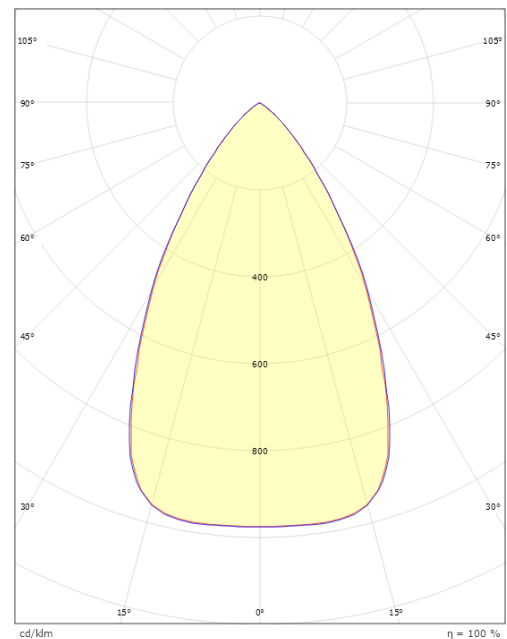

Lichttechnik

Lichtstrom (lm): 2230lm
Lichtausbeute: 124 lm/W
Lichtfarbe: 3000K
Farbwiedergabeindex: Ra>80
MacAdams Faktor: SDCM: 3
Lebensdauer: L90/B10>100.000
Lichtverteilung: Direkt
Optik: Cubic Optic Schwarz
UGR: UGR<19

Gehäuse: Aluminium
Farbe: Weiss
Werkstoff der Abdeckung: Polycarbonat (PC)

Montage/Anschluss

Montage: Anbau, Innen
Modul: 840
Anschluss: 5 pol Winsta mini og 5x1,5 mit Durchgangsverdrahtung

Größe

Länge (mm) L: 841
Breite (mm) W: 42
Höhe (mm) H: 70
Gewicht (kg) brutto/netto: 1.9 / 1.7

Verpackung

Verpackungsmaße (mm): 970 x 71 x 44

5 7 0 3 8 2 1 1 8 0 2 5 2