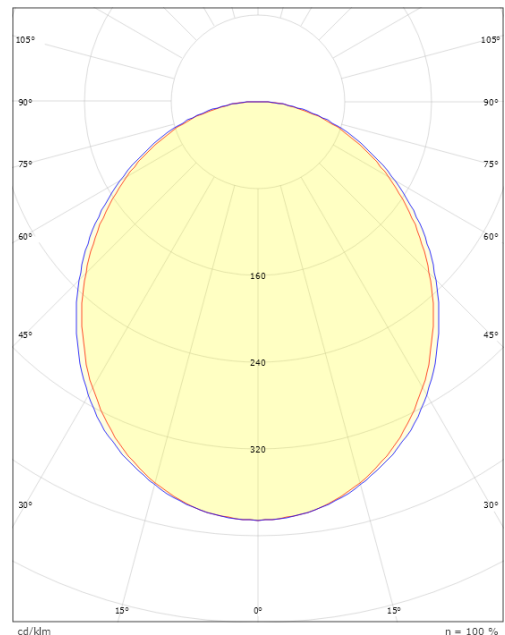

Lineal recessed

Lineal recessed Corner Weiss 1970lm 4000K Ra>80 DALI / Push Dim

Artikelnummer: 8246095716
EAN: 5703821180221

Elektrisch

System wattage: 17W
Spannung: 220-240V
Max. Leuchten pro Leitungsschutzschalter: B10: 15, B16: 24, C10: 24, C16: 38
PE Ableitstrom (mA): 0.29

Lichttechnik

Leuchtmittel: LED
Lichtstrom (lm): 1970lm
Lichtausbeute: 116 lm/W
Lichtfarbe: 4000K
Farbwiedergabeindex: Ra>80
MacAdams Faktor: SDCM: 3
Lebensdauer: L80/B10>100.000
Lebensdauer: L93/>50.000
Lichtverteilung: Direkt
UGR: UGR<28
Photobiologische Sicherheit: RG 0

Steuerung/Dimmen

Typ: DALI / Push Dim

Schutzklasse

Schutzklasse: Klasse I

Richtlinien

Lichtquelle mit Energieeffizienzklasse: D
Breeam: Erfüllt HEA 01 für flickerfreie Beleuchtung

Materialien und Ausführung

Gehäuse: Aluminium
Farbe: Weiss (RAL 9003)

Montage/Anschluss

Montage: Einbau, Innen
Modul: Corner
Anschluss: 5 pol Winsta mini og 5x1,5 mit Durchgangsverdrahtung

Größe

Länge (mm) L: 627
Breite (mm) W: 581
Höhe (mm) H: 70
Gewicht (kg) brutto/netto: 2.6 / 2.6

Verpackung

Verpackungsmaße (mm): 652 x 604 x 81

cd/kdm
— C0/C180
— C90/C270

5 7 0 3 8 2 1 1 8 0 2 2 1