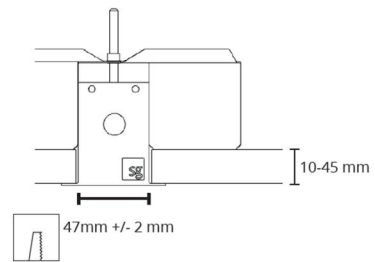

Gehäuse: Aluminium
 Farbe: Weiss (RAL 9003)

Montage/Anschluss

Montage: Einbau, Innen
 Modul: Corner
 Anschluss: 5 pol Winsta mini og 5x1,5 mit Durchgangsverdrahtung

Größe

Länge (mm) L: 627
 Breite (mm) W: 581
 Höhe (mm) H: 70
 Gewicht (kg) brutto/netto: 2.6 / 2.6

Verpackung

Verpackungsmaße (mm): 652 x 604 x 81

cd/kdm
 — C0/C180
 — C90/C270

5 7 0 3 8 2 1 1 8 0 2 2 1