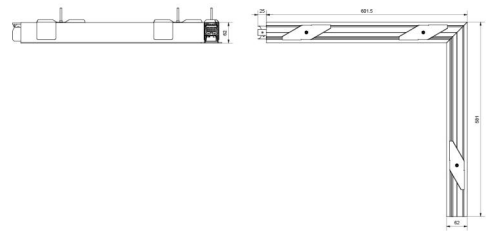

Lineal recessed

Lineal recessed Corner Weiss 1970lm 4000K Ra>80 DALI / Push Dim

Artikelnummer: 8246095716
EAN: 5703821180221

Elektrisch

System wattage: 17W
Spannung: 220-240V
Max. Leuchten pro Leitungsschutzschalter: B10: 15, B16: 24, C10: 24, C16: 38
PE Ableitstrom (mA): 0.29

Lichttechnik

Leuchtmittel: LED
Lichtstrom (lm): 1970lm
Lichtausbeute: 116 lm/W
Lichtfarbe: 4000K
Farbwiedergabeindex: Ra>80
MacAdams Faktor: SDCM: 3
Lebensdauer: L80/B10>100.000
Lebensdauer: L93/>50.000
Lichtverteilung: Direkt
UGR: UGR<28
Photobiologische Sicherheit: RG 0

Steuerung/Dimmen

Typ: DALI / Push Dim

Schutzklasse

Schutzklasse: Klasse I

Richtlinien

Lichtquelle mit Energieeffizienzklasse: D
Breeam: Erfüllt HEA 01 für flickerfreie Beleuchtung

Materialien und Ausführung

Gehäuse: Aluminium
Farbe: Weiss (RAL 9003)

Montage/Anschluss

Montage: Einbau, Innen
Modul: Corner
Anschluss: 5 pol Winsta mini og 5x1,5 mit Durchgangsverdrahtung

Größe

Länge (mm) L: 627
Breite (mm) W: 581
Höhe (mm) H: 70
Gewicht (kg) brutto/netto: 2.6 / 2.6

Verpackung

Verpackungsmaße (mm): 652 x 604 x 81

cd/kdm
— C0/C180
— C90/C270

5 7 0 3 8 2 1 1 8 0 2 2 1