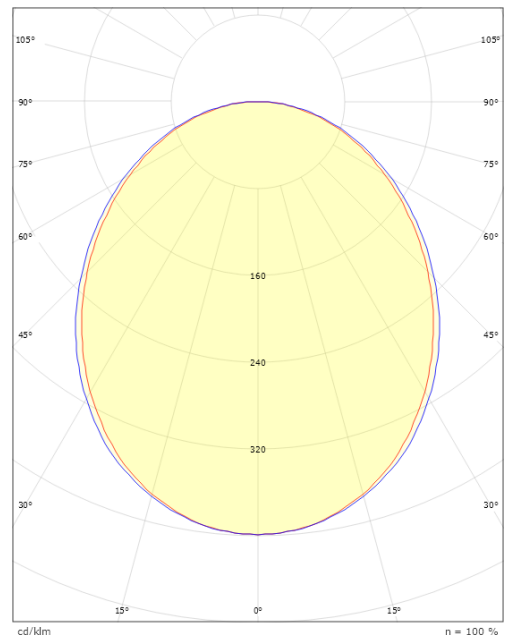

Lineal recessed

Lineal recessed Corner Weiss 1870lm 3000K Ra>80 DALI / Push Dim

Artikelnummer: 8246095703
EAN: 5703821180214

Elektrisch

System wattage: 17W
Spannung: 220-240V
Max. Leuchten pro Leitungsschutzschalter: B10: 15, B16: 24, C10: 24, C16: 38
PE Ableitstrom (mA): 0.29

Lichttechnik

Leuchtmittel: LED
Lichtstrom (lm): 1870lm
Lichtausbeute: 110 lm/W
Lichtfarbe: 3000K
Farbwiedergabeindex: Ra>80
MacAdams Faktor: SDCM: 3
Lebensdauer: L80/B10>100.000
Lebensdauer: L93/>50.000
Lichtverteilung: Direkt
UGR: UGR<28
Photobiologische Sicherheit: RG 0

Steuerung/Dimmen

Typ: DALI / Push Dim

Schutzklasse

Schutzklasse: Klasse I

Richtlinien

Lichtquelle mit Energieeffizienzklasse: D
Breeam: Erfüllt HEA 01 für flickerfreie Beleuchtung

Materialien und Ausführung

Gehäuse: Aluminium
Farbe: Weiss (RAL 9003)

Montage/Anschluss

Montage: Einbau, Innen
Modul: Corner
Anschluss: 5 pol Winsta mini og 5x1,5 mit Durchgangsverdrahtung

Größe

Länge (mm) L: 627
Breite (mm) W: 581
Höhe (mm) H: 70
Gewicht (kg) brutto/netto: 2.6 / 2.6

Verpackung

Verpackungsmaße (mm): 652 x 604 x 81

cd/km η = 100 %

— C0/C180
— C90/C270

5 7 0 3 8 2 1 1 8 0 2 1 4