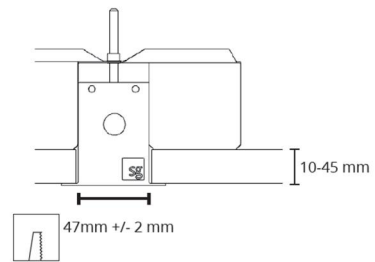

Lineal recessed

Lineal recessed Corner Weiss 1870lm 3000K Ra>80 DALI / Push Dim

Artikelnummer: 8246095703
EAN: 5703821180214

Elektrisch

System wattage: 17W
Spannung: 220-240V
Max. Leuchten pro Leitungsschutzschalter: B10: 15, B16: 24, C10: 24, C16: 38
PE Ableitstrom (mA): 0.29

Lichttechnik

Leuchtmittel: LED
Lichtstrom (lm): 1870lm
Lichtausbeute: 110 lm/W
Lichtfarbe: 3000K
Farbwiedergabeindex: Ra>80
MacAdams Faktor: SDCM: 3
Lebensdauer: L80/B10>100.000
Lebensdauer: L93/>50.000
Lichtverteilung: Direkt
UGR: UGR<28
Photobiologische Sicherheit: RG 0

Steuerung/Dimmen

Typ: DALI / Push Dim

Schutzklasse

Schutzklasse: Klasse I

Richtlinien

Lichtquelle mit Energieeffizienzklasse: D
Breeam: Erfüllt HEA 01 für flickerfreie Beleuchtung

Materialien und Ausführung

Gehäuse: Aluminium
Farbe: Weiss (RAL 9003)

Montage/Anschluss

Montage: Einbau, Innen
Modul: Corner
Anschluss: 5 pol Winsta mini og 5x1,5 mit Durchgangsverdrahtung

Größe

Länge (mm) L: 627
Breite (mm) W: 581
Höhe (mm) H: 70
Gewicht (kg) brutto/netto: 2.6 / 2.6

Verpackung

Verpackungsmaße (mm): 652 x 604 x 81

cd/km η = 100 %

— C0/C180
— C90/C270

5 7 0 3 8 2 1 1 8 0 2 1 4