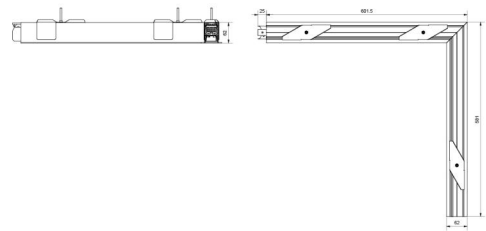

Lineal recessed

Lineal recessed Corner Weiss 1870lm 3000K Ra>80 DALI / Push Dim

Artikelnummer: 8246095703
EAN: 5703821180214

Elektrisch

System wattage: 17W
Spannung: 220-240V
Max. Leuchten pro Leitungsschutzschalter: B10: 15, B16: 24, C10: 24, C16: 38
PE Ableitstrom (mA): 0.29

Lichttechnik

Leuchtmittel: LED
Lichtstrom (lm): 1870lm
Lichtausbeute: 110 lm/W
Lichtfarbe: 3000K
Farbwiedergabeindex: Ra>80
MacAdams Faktor: SDCM: 3
Lebensdauer: L80/B10>100.000
Lebensdauer: L93/>50.000
Lichtverteilung: Direkt
UGR: UGR<28
Photobiologische Sicherheit: RG 0

Steuerung/Dimmen

Typ: DALI / Push Dim

Schutzklasse

Schutzklasse: Klasse I

Richtlinien

Lichtquelle mit Energieeffizienzklasse: D
Breeam: Erfüllt HEA 01 für flickerfreie Beleuchtung

Materialien und Ausführung

Gehäuse: Aluminium
Farbe: Weiss (RAL 9003)

Montage/Anschluss

Montage: Einbau, Innen
Modul: Corner
Anschluss: 5 pol Winsta mini og 5x1,5 mit Durchgangsverdrahtung

Größe

Länge (mm) L: 627
Breite (mm) W: 581
Höhe (mm) H: 70
Gewicht (kg) brutto/netto: 2.6 / 2.6

Verpackung

Verpackungsmaße (mm): 652 x 604 x 81

cd/km η = 100 %

— C0/C180
— C90/C270

5 7 0 3 8 2 1 1 8 0 2 1 4