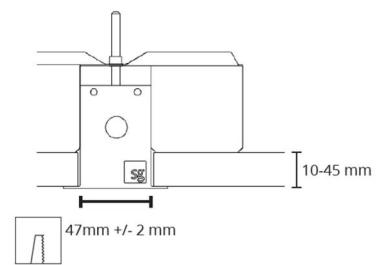

### Montage/Anschluss

Montage: Einbau, Innen  
 Modul: Corner  
 Anschluss: 5 pol Winsta mini og 5x1,5 mit Durchgangsverdrahtung

### Größe

Länge (mm) L: 627  
 Breite (mm) W: 581  
 Höhe (mm) H: 70  
 Gewicht (kg) brutto/netto: 2.6 / 2.6

### Verpackung

Verpackungsmaße (mm): 652 x 604 x 81

5 7 0 3 8 2 1 1 8 0 2 1 4