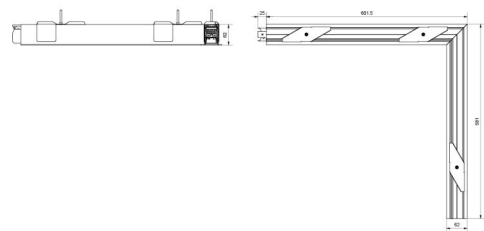

Lineal recessed

Lineal recessed Corner Weiss 1870lm 3000K Ra>80 DALI / Push Dim

Artikelnummer: 8246095703
EAN: 5703821180214

Elektrisch

System wattage: 17W
Spannung: 220-240V
Max. Leuchten pro Leitungsschutzschalter: B10: 15, B16: 24, C10: 24, C16: 38
PE Ableitstrom (mA): 0.29

Lichttechnik

Leuchtmittel: LED
Lichtstrom (lm): 1870lm
Lichtausbeute: 110 lm/W
Lichtfarbe: 3000K
Farbwiedergabeindex: Ra>80
MacAdams Faktor: SDCM: 3
Lebensdauer: L80/B10>100.000
Lebensdauer: L93/>50.000
Lichtverteilung: Direkt
UGR: UGR<28
Photobiologische Sicherheit: RG 0

Steuerung/Dimmen

Typ: DALI / Push Dim

Schutzklasse

Schutzklasse: Klasse I

Richtlinien

Lichtquelle mit Energieeffizienzklasse: D
Breeam: Erfüllt HEA 01 für flickerfreie Beleuchtung

Materialien und Ausführung

Gehäuse: Aluminium
Farbe: Weiss (RAL 9003)

Montage/Anschluss

Montage: Einbau, Innen
Modul: Corner
Anschluss: 5 pol Winsta mini og 5x1,5 mit Durchgangsverdrahtung

Größe

Länge (mm) L: 627
Breite (mm) W: 581
Höhe (mm) H: 70
Gewicht (kg) brutto/netto: 2.6 / 2.6

Verpackung

Verpackungsmaße (mm): 652 x 604 x 81

5 7 0 3 8 2 1 1 8 0 2 1 4