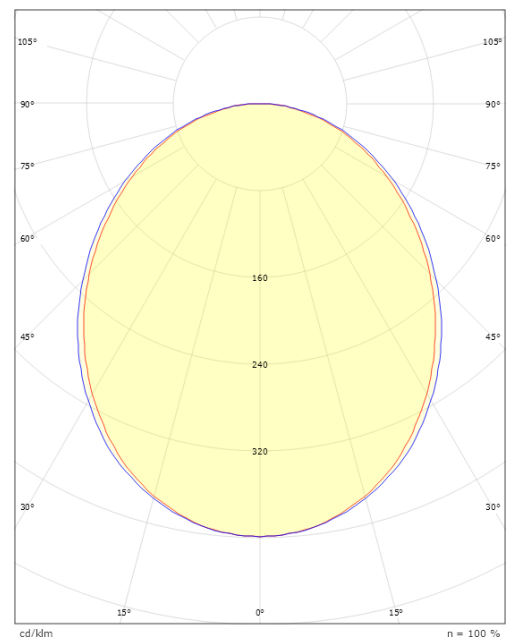

Lineal recessed

Lineal recessed Corner Weiss 1870lm 3000K Ra>80 DALI / Push Dim

Artikelnummer: 8246095703
EAN: 5703821180214

Elektrisch

System wattage: 17W
Spannung: 220-240V
Max. Leuchten pro Leitungsschutzschalter: B10: 15, B16: 24, C10: 24, C16: 38
PE Ableitstrom (mA): 0.29

Lichttechnik

Leuchtmittel: LED
Lichtstrom (lm): 1870lm
Lichtausbeute: 110 lm/W
Lichtfarbe: 3000K
Farbwiedergabeindex: Ra>80
MacAdams Faktor: SDCM: 3
Lebensdauer: L80/B10>100.000
Lebensdauer: L93/>50.000
Lichtverteilung: Direkt
UGR: UGR<28
Photobiologische Sicherheit: RG 0

Steuerung/Dimmen

Typ: DALI / Push Dim

Schutzklasse

Schutzklasse: Klasse I

Richtlinien

Lichtquelle mit Energieeffizienzklasse: D
Breeam: Erfüllt HEA 01 für flickerfreie Beleuchtung

Materialien und Ausführung

Gehäuse: Aluminium
Farbe: Weiss (RAL 9003)

Montage/Anschluss

Montage: Einbau, Innen
Modul: Corner
Anschluss: 5 pol Winsta mini og 5x1,5 mit Durchgangsverdrahtung

Größe

Länge (mm) L: 627
Breite (mm) W: 581
Höhe (mm) H: 70
Gewicht (kg) brutto/netto: 2.6 / 2.6

Verpackung

Verpackungsmaße (mm): 652 x 604 x 81

5 7 0 3 8 2 1 1 8 0 2 1 4