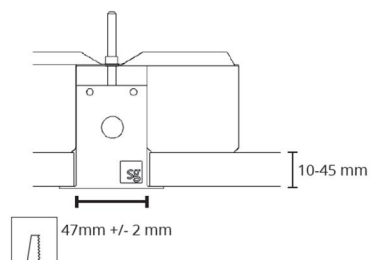

Farbe: Weiss (RAL 9003)

Montage/Anschluss

Montage: Innen

Modul: Start kit

Kabel: Anschlussleitung 5x0,75mm² 2,5m

Größe

Länge (mm) L: 285

Breite (mm) W: 240

Höhe (mm) H: 36

Gewicht (kg) brutto/netto: 0.435 / 0.4

Verpackung

Verpackungsmaße (mm): 300 x 245 x 40

5 7 0 3 8 2 1 1 8 0 2 0 7