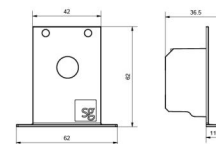

Farbe: Weiss (RAL 9003)

Montage/Anschluss

Montage: Innen

Modul: Start kit

Kabel: Anschlussleitung 5x0,75mm² 2,5m

Größe

Länge (mm) L: 285

Breite (mm) W: 240

Höhe (mm) H: 36

Gewicht (kg) brutto/netto: 0.435 / 0.4

Verpackung

Verpackungsmaße (mm): 300 x 245 x 40

5 7 0 3 8 2 1 1 8 0 2 0 7