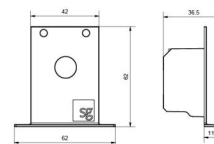

Farbe: Weiss (RAL 9003)

Montage/Anschluss

Montage: Innen

Modul: Start kit

Kabel: Anschlussleitung 5x0,75mm² 2,5m

Größe

Länge (mm) L: 285

Breite (mm) W: 240

Höhe (mm) H: 36

Gewicht (kg) brutto/netto: 0.435 / 0.4

Verpackung

Verpackungsmaße (mm): 300 x 245 x 40

5 7 0 3 8 2 1 1 8 0 2 0 7