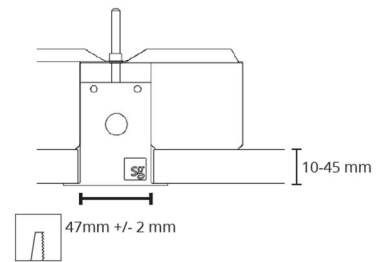

### Montage/Anschluss

Montage: Einbau, Innen  
 Modul: 1400  
 Anschluss: 5 pol Winsta mini og 5x1,5 mit Durchgangsverdrahtung

### Größe

Länge (mm) L: 1401  
 Breite (mm) W: 62  
 Höhe (mm) H: 62  
 Gewicht (kg) brutto/netto: 2.9 / 2.6

### Verpackung

Verpackungsmaße (mm): 1505 x 71 x 64

5 7 0 3 8 2 1 1 8 0 1 9 1