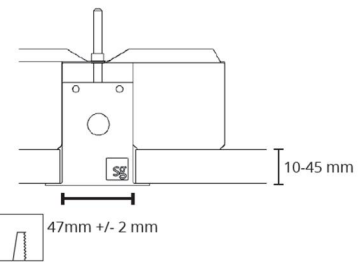

Materialien und Ausführung

Gehäuse: Aluminium
Farbe: Weiss (RAL 9003)

Montage/Anschluss

Montage: Einbau, Innen
Modul: 1400
Anschluss: 5 pol Winsta mini og 5x1,5 mit Durchgangsverdrahtung

Größe

Länge (mm) L: 1401
Breite (mm) W: 62
Höhe (mm) H: 62
Gewicht (kg) brutto/netto: 2.9 / 2.6

Verpackung

Verpackungsmaße (mm): 1505 x 71 x 64

cd/km
— C0/C180
— C90/C270

5 7 0 3 8 2 1 1 8 0 1 9 1