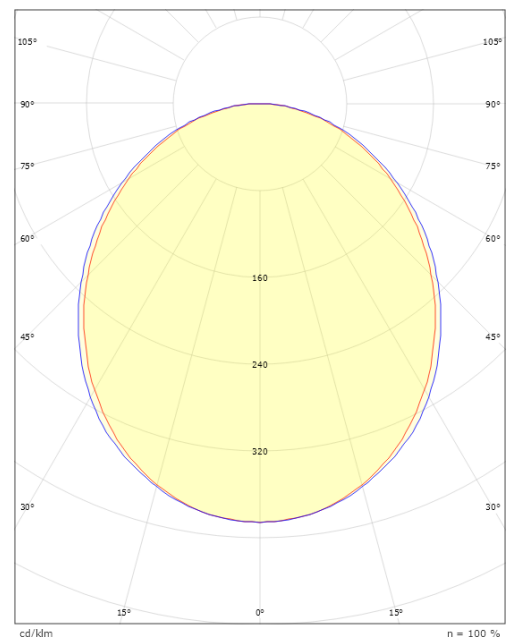

Lineal recessed

Lineal recessed 1400 Weiss 2440lm 4000K Ra>80 DALI-2 / Push Dim

Artikelnummer: 8246095680
EAN: 5703821180191

Elektrisch

System wattage: 21W
Spannung: 220-240V
Max. Leuchten pro Leitungsschutzschalter: B10: 13, B16: 20, C10: 21, C16: 33
PE Ableitstrom (mA): 0.29

Lichttechnik

Leuchtmittel: LED
Lichtstrom (lm): 2440lm
Lichtausbeute: 116 lm/W
Lichtfarbe: 4000K
Farbwiedergabeindex: Ra>80
MacAdams Faktor: SDCM: 3
Lebensdauer: L80/B10>100.000
Lebensdauer: L93/>50.000
Lichtverteilung: Direkt
UGR: UGR<28
Photobiologische Sicherheit: RG 0

Steuerung/Dimmen

Typ: DALI-2 / Push Dim

Schutzklasse

Schutzklasse: Klasse I
IK Klasse: IK08
IP Klasse: IP20

Richtlinien

Lichtquelle mit Energieeffizienzklasse: C
Breeam: Erfüllt HEA 01 für flickerfreie Beleuchtung

Materialien und Ausführung

Gehäuse: Aluminium
Farbe: Weiss (RAL 9003)

Montage/Anschluss

Montage: Einbau, Innen
Modul: 1400
Anschluss: 5 pol Winsta mini og 5x1,5 mit Durchgangsverdrahtung

Größe

Länge (mm) L: 1401
Breite (mm) W: 62
Höhe (mm) H: 62
Gewicht (kg) brutto/netto: 2.9 / 2.6

Verpackung

Verpackungsmaße (mm): 1505 x 71 x 64

cd/km
— C0/C180
— C90/C270

5 7 0 3 8 2 1 1 8 0 1 9 1