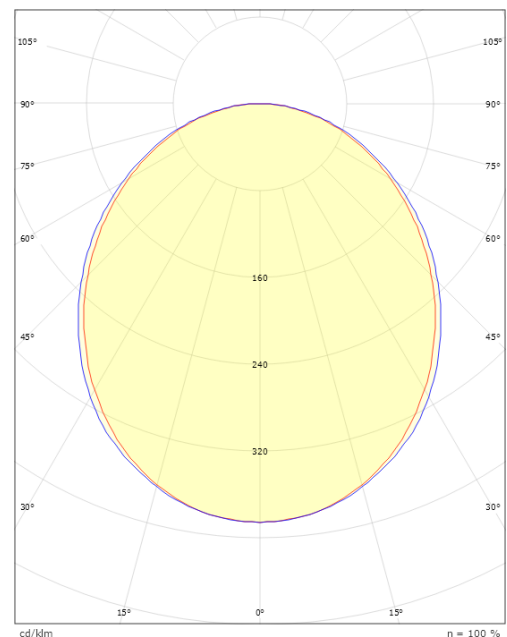

Lineal recessed

Lineal recessed 1400 Weiss 2440lm 4000K Ra>80 DALI / Push Dim

Artikelnummer: 8246095680
EAN: 5703821180191

Elektrisch

System wattage: 21W
Spannung: 220-240V
Max. Leuchten pro Leitungsschutzschalter: B10: 13, B16: 20, C10: 21, C16: 33
PE Ableitstrom (mA): 0.29

Lichttechnik

Leuchtmittel: LED
Lichtstrom (lm): 2440lm
Lichtausbeute: 116 lm/W
Lichtfarbe: 4000K
Farbwiedergabeindex: Ra>80
MacAdams Faktor: SDCM: 3
Lebensdauer: L80/B10>100.000
Lebensdauer: L93/>50.000
Lichtverteilung: Direkt
UGR: UGR<28
Photobiologische Sicherheit: RG 0

Steuerung/Dimmen

Typ: DALI / Push Dim

Schutzklasse

Schutzklasse: Klasse I

Richtlinien

Lichtquelle mit Energieeffizienzklasse: C
Breeam: Erfüllt HEA 01 für flickerfreie Beleuchtung

Materialien und Ausführung

Gehäuse: Aluminium
Farbe: Weiss (RAL 9003)

Montage/Anschluss

Montage: Einbau, Innen
Modul: 1400
Anschluss: 5 pol Winsta mini og 5x1,5 mit Durchgangsverdrahtung

Größe

Länge (mm) L: 1401
Breite (mm) W: 62
Höhe (mm) H: 62
Gewicht (kg) brutto/netto: 2.9 / 2.6

Verpackung

Verpackungsmaße (mm): 1505 x 71 x 64

5 7 0 3 8 2 1 1 8 0 1 9 1