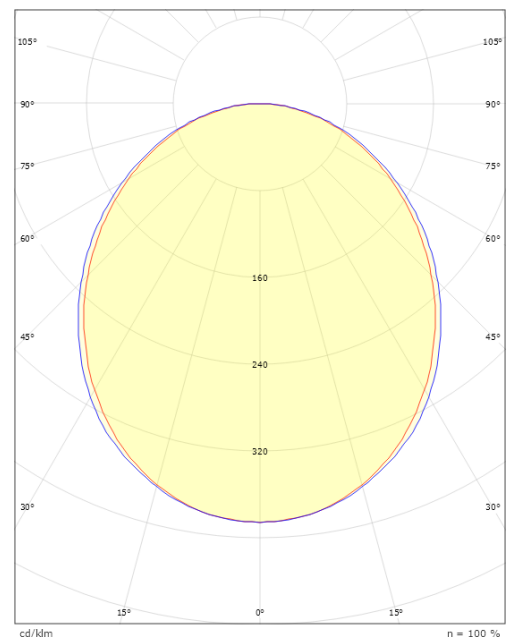

Lineal recessed

Lineal recessed 1400 Weiss 2320lm 3000K Ra>80 DALI / Push Dim

Artikelnummer: 8246095677
EAN: 5703821180184

Elektrisch

System wattage: 21W
Spannung: 220-240V
Max. Leuchten pro Leitungsschutzschalter: B10: 13, B16: 20, C10: 21, C16: 33

Lichttechnik

Leuchtmittel: LED
Lichtstrom (lm): 2320lm
Lichtausbeute: 110 lm/W
Lichtfarbe: 3000K
Farbwiedergabeindex: Ra>80
MacAdams Faktor: SDCM: 3
Lebensdauer: L80/B10>100.000
Lebensdauer: L93/>50.000
Lichtverteilung: Direkt
UGR: UGR<28
Photobiologische Sicherheit: RG 0

Steuerung/Dimmen

Typ: DALI / Push Dim

Schutzklasse

Schutzklasse: Klasse I

Richtlinien

Lichtquelle mit Energieeffizienzklasse: C
Breeam: Erfüllt HEA 01 für flickerfreie Beleuchtung

Materialien und Ausführung

Gehäuse: Aluminium
Farbe: Weiss (RAL 9003)

Montage/Anschluss

Montage: Einbau, Innen
Modul: 1400
Anschluss: 5 pol Winsta mini og 5x1,5 mit Durchgangsverdrahtung

Größe

Länge (mm) L: 1401
Breite (mm) W: 62
Höhe (mm) H: 62
Gewicht (kg) brutto/netto: 2.9 / 2.6

Verpackung

Verpackungsmaße (mm): 1505 x 71 x 64

cd/km
— C0/C180
— C90/C270

5 7 0 3 8 2 1 1 8 0 1 8 4