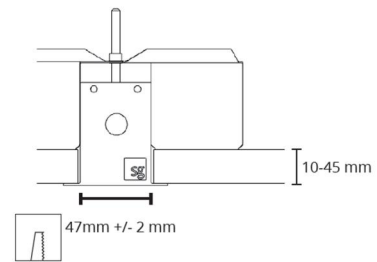

Lineal recessed

Lineal recessed 1400 Weiss 2320lm 3000K Ra>80 DALI / Push Dim

Artikelnummer: 8246095677
EAN: 5703821180184

Elektrisch

System wattage: 21W
Spannung: 220-240V
Max. Leuchten pro Leitungsschutzschalter: B10: 13, B16: 20, C10: 21, C16: 33

Lichttechnik

Leuchtmittel: LED
Lichtstrom (lm): 2320lm
Lichtausbeute: 110 lm/W
Lichtfarbe: 3000K
Farbwiedergabeindex: Ra>80
MacAdams Faktor: SDCM: 3
Lebensdauer: L80/B10>100.000
Lebensdauer: L93/>50.000
Lichtverteilung: Direkt
UGR: UGR<28
Photobiologische Sicherheit: RG 0

Steuerung/Dimmen

Typ: DALI / Push Dim

Schutzklasse

Schutzklasse: Klasse I

Richtlinien

Lichtquelle mit Energieeffizienzklasse: C
Breeam: Erfüllt HEA 01 für flickerfreie Beleuchtung

Materialien und Ausführung

Gehäuse: Aluminium
Farbe: Weiss (RAL 9003)

Montage/Anschluss

Montage: Einbau, Innen
Modul: 1400
Anschluss: 5 pol Winsta mini og 5x1,5 mit Durchgangsverdrahtung

Größe

Länge (mm) L: 1401
Breite (mm) W: 62
Höhe (mm) H: 62
Gewicht (kg) brutto/netto: 2.9 / 2.6

Verpackung

Verpackungsmaße (mm): 1505 x 71 x 64

cd/km
— C0/C180
— C90/C270

5 7 0 3 8 2 1 1 8 0 1 8 4