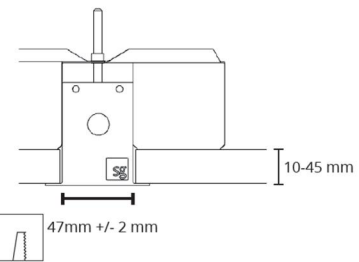

### Montage/Anschluss

Montage: Einbau, Innen  
Modul: 1400  
Anschluss: 5 pol Winsta mini og 5x1,5 mit Durchgangsverdrahtung

### Größe

Länge (mm) L: 1401  
Breite (mm) W: 62  
Höhe (mm) H: 62  
Gewicht (kg) brutto/netto: 2.9 / 2.6

### Verpackung

Verpackungsmaße (mm): 1505 x 71 x 64

cd/km  
— C0/C180  
— C90/C270

5 7 0 3 8 2 1 1 8 0 1 8 4