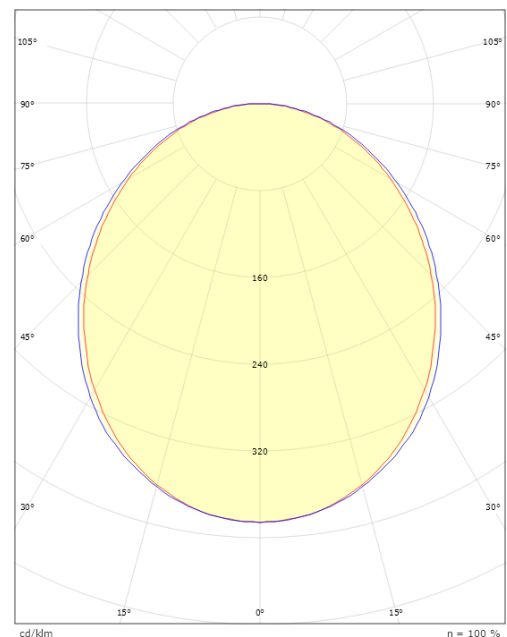

Lineal recessed

Lineal recessed 1400 Weiss 2320lm 3000K Ra>80 DALI / Push Dim

Artikelnummer: 8246095677
EAN: 5703821180184

Elektrisch

System wattage: 21W
Spannung: 220-240V
Max. Leuchten pro Leitungsschutzschalter: B10: 13, B16: 20, C10: 21, C16: 33

Lichttechnik

Leuchtmittel: LED
Lichtstrom (lm): 2320lm
Lichtausbeute: 110 lm/W
Lichtfarbe: 3000K
Farbwiedergabeindex: Ra>80
MacAdams Faktor: SDCM: 3
Lebensdauer: L80/B10>100.000
Lebensdauer: L93/>50.000
Lichtverteilung: Direkt
UGR: UGR<28
Photobiologische Sicherheit: RG 0

Steuerung/Dimmen

Typ: DALI / Push Dim

Schutzklasse

Schutzklasse: Klasse I

Richtlinien

Lichtquelle mit Energieeffizienzklasse: C
Breeam: Erfüllt HEA 01 für flickerfreie Beleuchtung

Materialien und Ausführung

Gehäuse: Aluminium
Farbe: Weiss (RAL 9003)

Montage/Anschluss

Montage: Einbau, Innen
Modul: 1400
Anschluss: 5 pol Winsta mini og 5x1,5 mit Durchgangsverdrahtung

Größe

Länge (mm) L: 1401
Breite (mm) W: 62
Höhe (mm) H: 62
Gewicht (kg) brutto/netto: 2.9 / 2.6

Verpackung

Verpackungsmaße (mm): 1505 x 71 x 64

cd/kdm η = 100 %
— C0/C180
— C90/C270

5 7 0 3 8 2 1 1 8 0 1 8 4