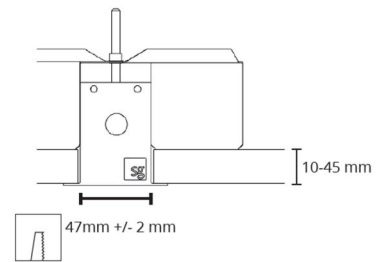

Gehäuse: Aluminium
 Farbe: Weiss (RAL 9003)

Montage/Anschluss

Montage: Einbau, Innen
 Modul: 1400
 Anschluss: 5 pol Winsta mini og 5x1,5 mit Durchgangsverdrahtung

Größe

Länge (mm) L: 1401
 Breite (mm) W: 62
 Höhe (mm) H: 62
 Gewicht (kg) brutto/netto: 2.9 / 2.6

Verpackung

Verpackungsmaße (mm): 1505 x 71 x 64

cd/kdm η = 100 %
 — C0/C180
 — C90/C270

5 7 0 3 8 2 1 1 8 0 1 8 4