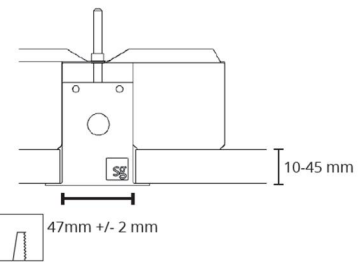

Gehäuse: Aluminium
 Farbe: Weiss (RAL 9003)

Montage/Anschluss

Montage: Einbau, Innen
 Modul: 1120
 Anschluss: 5 pol Winsta mini og 5x1,5 mit Durchgangsverdrahtung

Größe

Länge (mm) L: 1121
 Breite (mm) W: 62
 Höhe (mm) H: 62
 Gewicht (kg) brutto/netto: 2.4 / 2.2

Verpackung

Verpackungsmaße (mm): 1225 x 71 x 64

— C0/C180
 — C90/C270

5 7 0 3 8 2 1 1 8 0 1 7 7