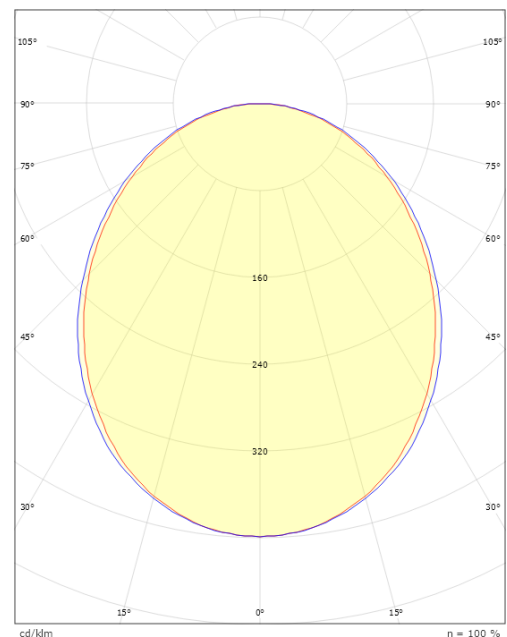

Lineal recessed

Lineal recessed 1120 Weiss 1870lm 3000K Ra>80 DALI / Push Dim

Artikelnummer: 8246095664
EAN: 5703821180177

Elektrisch

System wattage: 17W
Spannung: 220-240V
Max. Leuchten pro Leitungsschutzschalter: B10: 13, B16: 20, C10: 21, C16: 33
PE Ableitstrom (mA): 0.29

Lichttechnik

Leuchtmittel: LED
Lichtstrom (lm): 1870lm
Lichtausbeute: 110 lm/W
Lichtfarbe: 3000K
Farbwiedergabeindex: Ra>80
MacAdams Faktor: SDCM: 3
Lebensdauer: L80/B10>100.000
Lebensdauer: L93/>50.000
Lichtverteilung: Direkt
UGR: UGR<28
Photobiologische Sicherheit: RG 0

Steuerung/Dimmen

Typ: DALI / Push Dim

Schutzklasse

Schutzklasse: Klasse I

Richtlinien

Lichtquelle mit Energieeffizienzklasse: C
Breeam: Erfüllt HEA 01 für flickerfreie Beleuchtung

Materialien und Ausführung

Gehäuse: Aluminium
Farbe: Weiss (RAL 9003)

Montage/Anschluss

Montage: Einbau, Innen
Modul: 1120
Anschluss: 5 pol Winsta mini og 5x1,5 mit Durchgangsverdrahtung

Größe

Länge (mm) L: 1121
Breite (mm) W: 62
Höhe (mm) H: 62
Gewicht (kg) brutto/netto: 2.4 / 2.2

Verpackung

Verpackungsmaße (mm): 1225 x 71 x 64

— C0/C180
— C90/C270

5 7 0 3 8 2 1 1 8 0 1 7 7